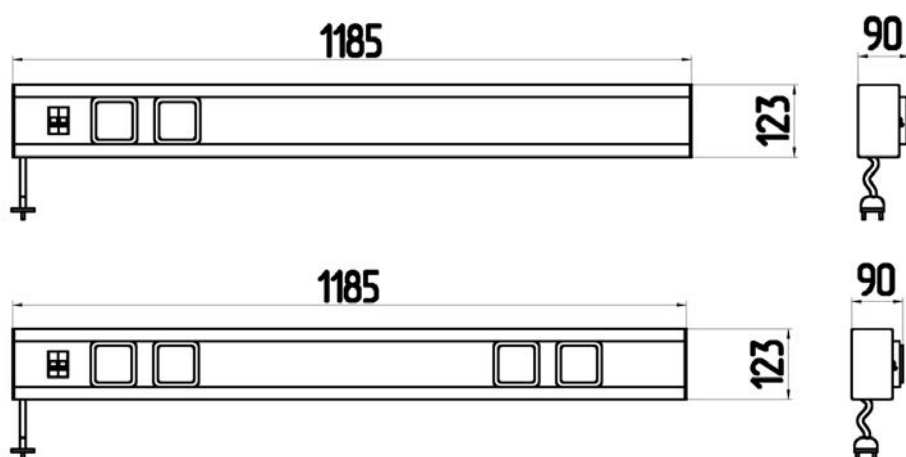

Электрооборудование пристенных столов

Короб с розетками

Наименование	Габариты	Код
Короб с розетками: 2 розетки 220 В, 1 автомат	1185x90x123	247100
Короб с розетками: 4 розетки 220 В, 1 автомат	1185x90x123	247200

Лампа на прищепке

Наименование	Код
Лампа на прищепке	247300