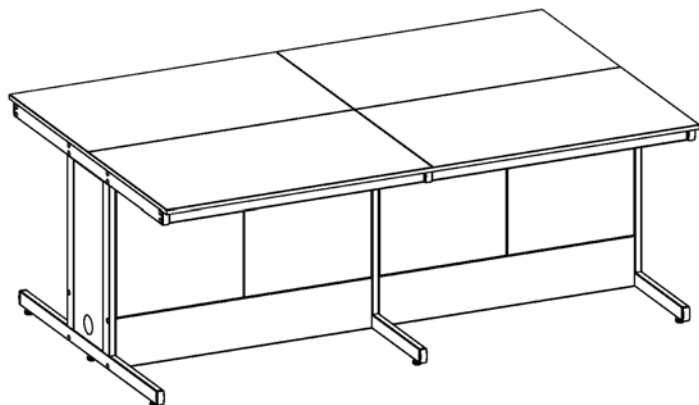

Столы островные

Стол островной двухсекционный

Столешницы островных столов состоят из 2, 4 или 6 частей (в зависимости от количества секций), что позволяет в случае разрушения рабочей поверхности легко заменить только повреждённую часть.