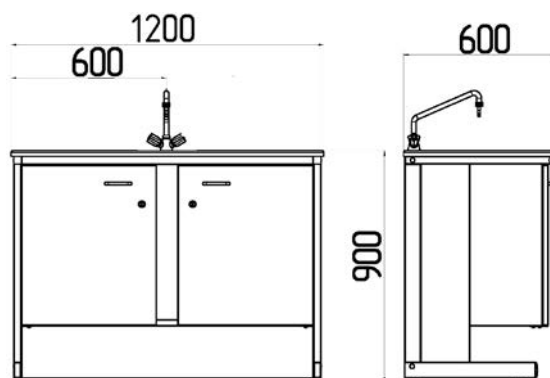

Столы с мойками

Стол с двойной мойкой

Столешница	Габариты, мм	Код
LabGrade, раковина нержавеющая сталь	1200x600x900	215492
Стеклопластик	1200x600x900	215470
Durcon	1200x600x900	215444