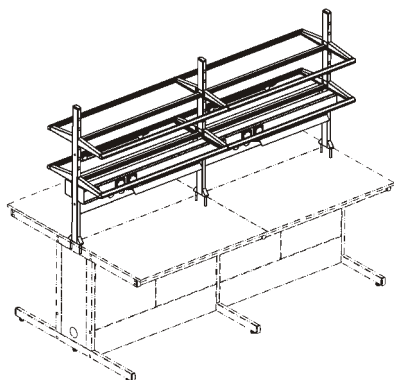

Стойки технологические для островных столов

Стойки технологические для многосекционных островных столов

Наименование	Высота стола	Размеры, мм	Код
Стойка технологическая для стола островного двухсекционного	H=750мм	2370x712x1252	342702
		2770x712x1252	342802
	H=900мм	2370x712x1095	342502
		2770x712x1095	342602
Стойка технологическая для стола островного трёхсекционного	H=750мм	3540x712x1252	342703
		4140x712x1252	342803
	H=900мм	3540x712x1095	342503
		4140x712x1095	342603