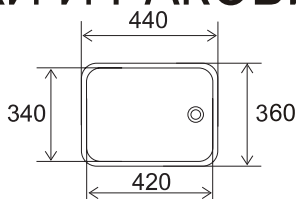

Durcon:
Поставляется в комплекте со столешницами Durcon и LabGrade.