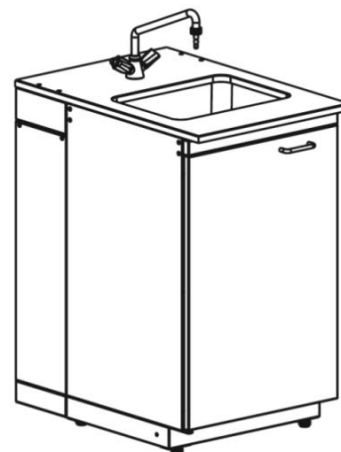

Примеры заказа: Столы с мойками

Столы с мойками могут использоваться, как самостоятельные изделия, так и в составе пристенных или островных рабочих комплексов.

Стол с мойкой пристенный малый 520x750x900

Состав изделия	Код	Кол-во
Durcon черный 520x750	600597	1
Тумба под мойку с левой дверью	600310	1
Комплектация малых пристенных столов с мойкой	600101	1

Стол с мойкой пристенный большой 1040x750x900