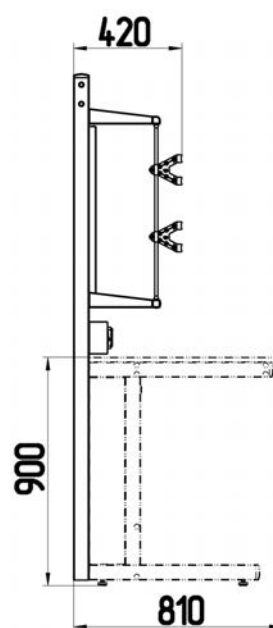

Высота 900мм.

Наименование	Столешница	Размеры, мм	Код
Стол пристенный H=900мм L=1202мм	Ламинат серый	1202x750x900	311180
	Керамика	1202x750x900	311130
	LabGrade	1202x750x900	311190
	Durcon	1202x750x900	311140
	Durcon с бортиком	1216x764x900	311150
	Керамогранит	1202x750x900	311160
Стол пристенный H=900мм L=1402мм	Ламинат серый	1402x750x900	311380
	Керамика	1402x750x900	311330
	LabGrade	1402x750x900	311390
	Durcon	1402x750x900	311340
	Durcon с бортиком	1416x764x900	311350
	Керамогранит	1402x750x900	311360

Наименование	Столешница	Размеры, мм	Код
Стол пристенный двухсекционный H=750мм L=2374мм	Ламинат серый	2374x750x750	311282
	LabGrade	2374x750x750	311292
	Durcon	2374x750x750	311242
	Durcon с бортиком	2388x764x750	311252
	Керамогранит	2374x750x750	311262
Стол пристенный двухсекционный H=750мм L=2774мм	Ламинат серый	2774x750x750	311482
	LabGrade	2774x750x750	311492
	Durcon	2774x750x750	311442
	Durcon с бортиком	2788x764x750	311452
	Керамогранит	2774x750x750	311462

Высота 900мм.

Наименование	Столешница	Размеры, мм	Код
Стол пристенный двухсекционный H=900мм L=2374мм	Ламинат серый	2374x750x900	311182
	LabGrade	2374x750x900	311192
	Durcon	2374x750x900	311142
	Durcon с бортиком	2388x764x900	311152
	Керамогранит	2374x750x900	311162
Стол пристенный двухсекционный H=900мм L=2774мм	Ламинат серый	2774x750x900	311382
	LabGrade	2774x750x900	311392
	Durcon	2774x750x900	311342
	Durcon с бортиком	2788x764x900	311352
	Керамогранит	2774x750x900	311362

Стойка титровальная

Стойка в комплекте с пристенным столом предназначена для выполнения различных анализов методом прямого или обратного титрования.

Наименование	Размеры, мм	Код
Стойка титровальная	1200x420x1992	342900