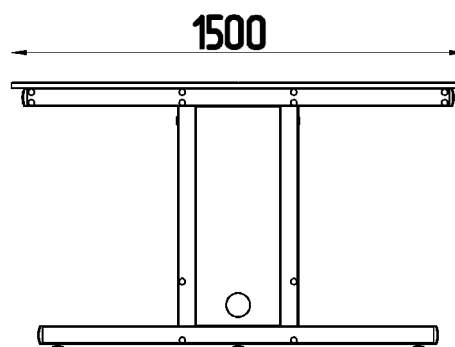

Стойка титровальная

Стойка в комплекте с пристенным столом предназначена для выполнения различных анализов методом прямого или обратного титрования.

Наименование	Размеры, мм	Код
Стойка титровальная	1200x420x1992	342900

Столы островные

- прочный металлический каркас, окрашенный порошковой краской, высотой 900 и 750 мм;
- пять вариантов материалов столешниц;
- максимальная нагрузка на одну секцию стола до 500 кг;
- регулируемые опоры и съемные экраны для доступа к коммуникациям;
- возможность заказа многосекционных столов;
- возможность установки подвесных тумб, технологических стоек, стоек с электророзетками, кранов для газа или воды с раковиной.

Столы островные

Во всех островных столах имеется специальная заглушка, расположенная в опорах стола (как справа, так и слева), предназначенная для подвода необходимых коммуникаций.

**Высота 750мм.**

Наименование	Столешница	Размеры, мм	Код
Стол островной H=750мм L=1202мм	Ламинат серый	1202x1500x750	316280
	LabGrade	1202x1500x750	316290
	Durcon	1202x1500x750	316240
	Durcon с бортиком	1216x1514x750	316250
	Керамогранит	1202x1500x750	316260
Стол островной H=750мм L=1402мм	Ламинат серый	1402x1500x750	316480
	LabGrade	1402x1500x750	316490
	Durcon	1402x1500x750	316440
	Durcon с бортиком	1416x1514x750	316450
	Керамогранит	1402x1500x750	316460