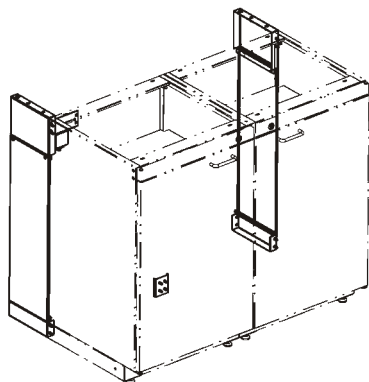

Элементы пристенных и островных столов

Комплектации для пристенных столов

Кат. № 600001