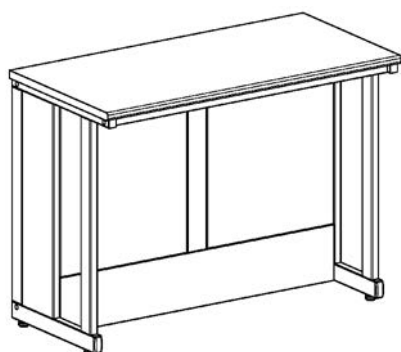

Столы приборные

Стол приборный

Наименование	Столешница	Габариты, мм	Код
Стол приборный	Ламинат серый	1200x600x900	212280
Стол приборный	Нержавеющая сталь	1200x600x900	212220
Стол приборный	Керамика	1200x600x900	212230
Стол приборный	LabGrade	1200x600x900	212290
Стол приборный	Durcon	1200x600x900	212240
Стол приборный	Керамогранит	1200x600x900	212260