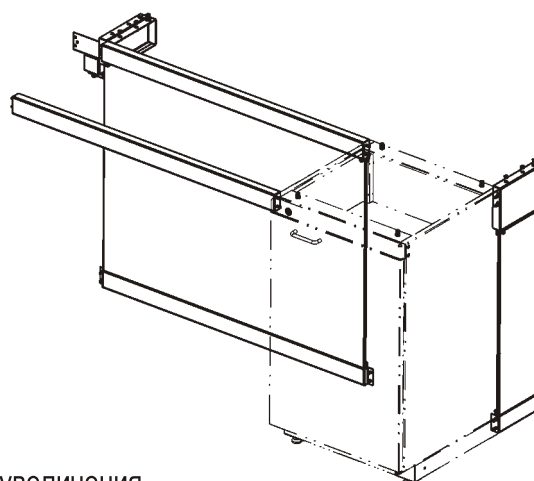

Кат. № 600004

Дополнительные секции предназначены для увеличения пространства для ног при работе сидя.

Наименование	Код
Комплектация для доп. пристенных секций ИНОВА 1040	600003
Комплектация для доп. пристенных секций ИНОВА 1560	600004