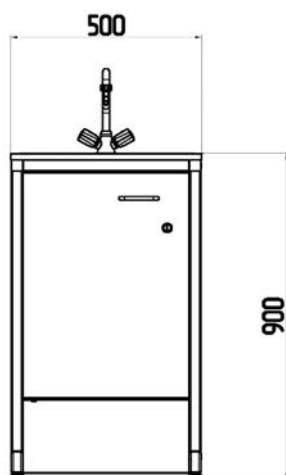

Столы с мойками

Стол с мойкой

Столешница	Габариты, мм	Код
Нержавеющая сталь	500x600x900	215120
Стеклопластик	500x600x900	215170
Durcon	500x600x900	215140

Внимание!

Раковина из нержавеющей стали не предназначена для работ с кислотами. Не допускается использование абразивных материалов для чистки мойки из стеклопластика.

Экран для стола 500x600x900

Наименование	Габариты, мм	Код
Экран для стола 500x600x900	500x93x1612	246000

Экран предназначен для предохранения стен от брызг, а также для установки настенной сушилки.