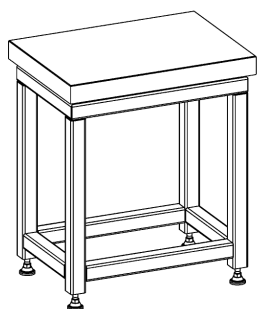

Столы весовые

Стол весовой малый

Наименование	Столешница	Код
Стол весовой малый Н=750 мм	Гранит	214200
Стол весовой малый Н=900 мм	Гранит	314200