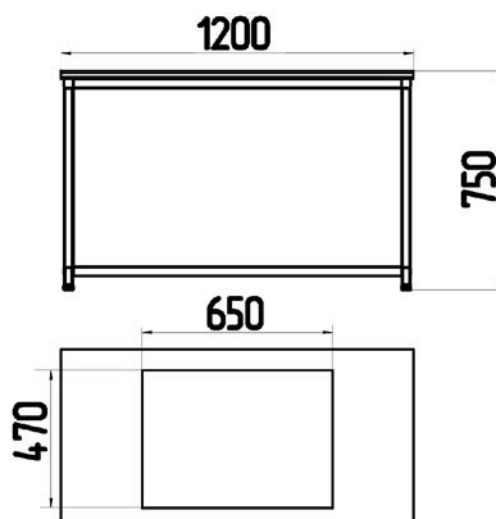

Столы весовые

Стол весовой малый

Наименование	Столешница	Габариты, мм	Код
Стол весовой малый	Гранит	450x630x750	214200

Стол весовой большой (без малого)

Наименование	Столешница	Габариты, мм	Код
Стол весовой большой	Ламинат серый	1200x600x750	214180
Стол весовой большой	LabGrade	1200x600x750	214190