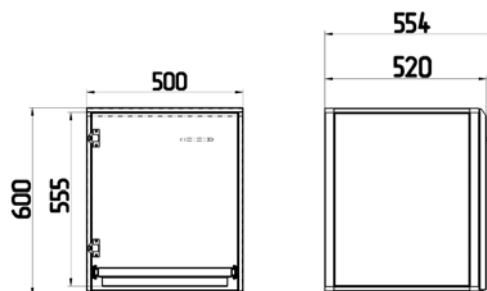

Тумбы

Тумба под ёмкость, и тумба с 4мя ящиками "Люкс" оснащены полновыкатными направляющими.

Тумбы с ящиками можно не только подвешивать на столы серии EuroMax, но и использовать как самостоятельное изделие, за счёт наличия в комплекте роликов и верхней крышки с ручкой.