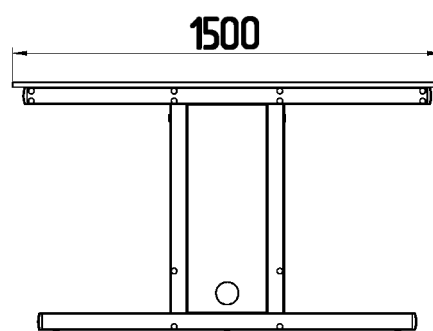

Высота 750мм.

Наименование	Столешница	Размеры, мм	Код
Стол островной двухсекционный H=750мм L=2374мм	Ламинат серый	2374x1500x750	316282
	LabGrade	2374x1500x750	316292
	Durcon	2374x1500x750	316242
	Durcon с бортиком	2388x1514x750	316252
	Керамогранит	2374x1500x750	316262
Стол островной двухсекционный H=750мм L=2774мм	Ламинат серый	2774x1500x750	316482
	LabGrade	2774x1500x750	316492
	Durcon	2774x1500x750	316442
	Durcon с бортиком	2788x1514x750	316452
	Керамогранит	2774x1500x750	316462

Высота 900мм.

Наименование	Столешница	Размеры, мм	Код
Стол островной двухсекционный H=900мм L=2374мм	Ламинат серый	2374x1500x900	316182
	LabGrade	2374x1500x900	316192
	Durcon	2374x1500x900	316142
	Durcon с бортиком	2388x1514x900	316152
	Керамогранит	2374x1500x900	316162
Стол островной двухсекционный H=900мм L=2774мм	Ламинат серый	2774x1500x900	316382
	LabGrade	2774x1500x900	316392
	Durcon	2774x1500x900	316342
	Durcon с бортиком	2788x1514x900	316352
	Керамогранит	2774x1500x900	316362