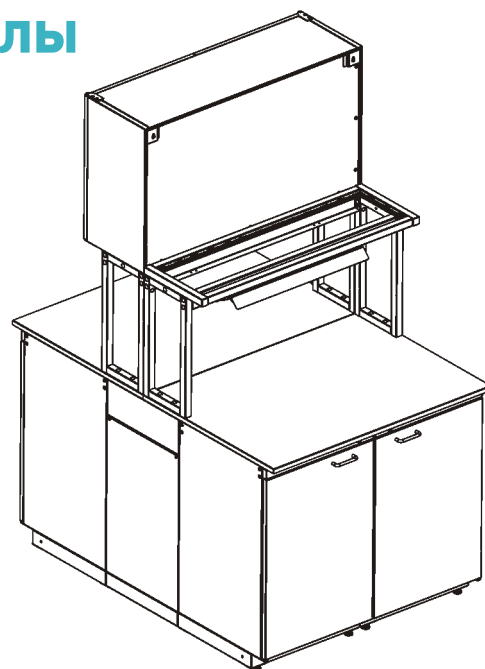

Примеры заказа: Островные лабораторные столы

Стол островной 1040 (тумбы с правой и левой дверью, стойка со стеклянной полкой, стойка с полкой с металлическими дверцами и светильником)

Состав изделия	Код	Кол-во
Ламинированная ДСП черная	600511	2
Тумба с полками левая	600280	2
Тумба с полками правая	600281	2
Стойка с полкой пристенная ИНОВА 1040	641100	1
Стойка с полкой с мет. дверцами ИНОВА	641300	1
Комплектация для островного стола ИНОВА 1040	600005	1

Стол островной 1560 (тумбы с правой и левой дверью, стойкой со стеклянной полкой и стойкой с полкой с раздвижными стёклами)