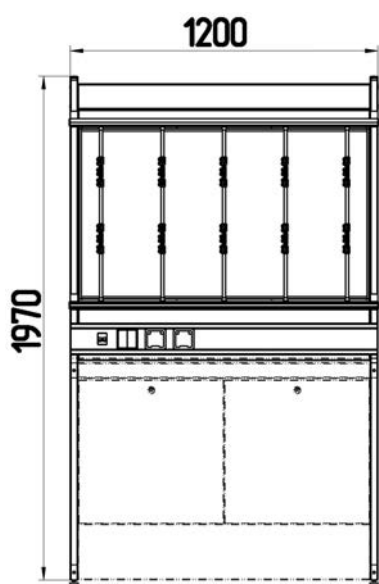

**Высота 750мм.**

Наименование	Столешница	Размеры, мм	Код
Стол пристенный H=750мм L=1202мм	Ламинат серый	1202x750x750	311280
	Керамика	1202x750x750	311230
	LabGrade	1202x750x750	311290
	Durcon	1202x750x750	311240
	Durcon с бортиком	1216x764x750	311250
	Керамогранит	1202x750x750	311260
Стол пристенный H=750мм L=1402мм	Ламинат серый	1402x750x750	311480
	Керамика	1402x750x750	311430
	LabGrade	1402x750x750	311490
	Durcon	1402x750x750	311440
	Durcon с бортиком	1416x764x750	311450
	Керамогранит	1402x750x750	311460

Наименование	Столешница	Размеры, мм	Код
Стол пристенный двухсекционный H=750мм L=2374мм	Ламинат серый	2374x750x750	311282
	LabGrade	2374x750x750	311292
	Durcon	2374x750x750	311242
	Durcon с бортиком	2388x764x750	311252
	Керамогранит	2374x750x750	311262
Стол пристенный двухсекционный H=750мм L=2774мм	Ламинат серый	2774x750x750	311482
	LabGrade	2774x750x750	311492
	Durcon	2774x750x750	311442
	Durcon с бортиком	2788x764x750	311452
	Керамогранит	2774x750x750	311462

Высота 900мм.

Наименование	Столешница	Размеры, мм	Код
Стол пристенный двухсекционный H=900мм L=2374мм	Ламинат серый	2374x750x900	311182
	LabGrade	2374x750x900	311192
	Durcon	2374x750x900	311142
	Durcon с бортиком	2388x764x900	311152
	Керамогранит	2374x750x900	311162
Стол пристенный двухсекционный H=900мм L=2774мм	Ламинат серый	2774x750x900	311382
	LabGrade	2774x750x900	311392
	Durcon	2774x750x900	311342
	Durcon с бортиком	2788x764x900	311352
	Керамогранит	2774x750x900	311362

Стойка титровальная

Стойка в комплекте с пристенным столом предназначена для выполнения различных анализов методом прямого или обратного титрования.

Наименование	Размеры, мм	Код
Стойка титровальная	1200x420x1992	342900