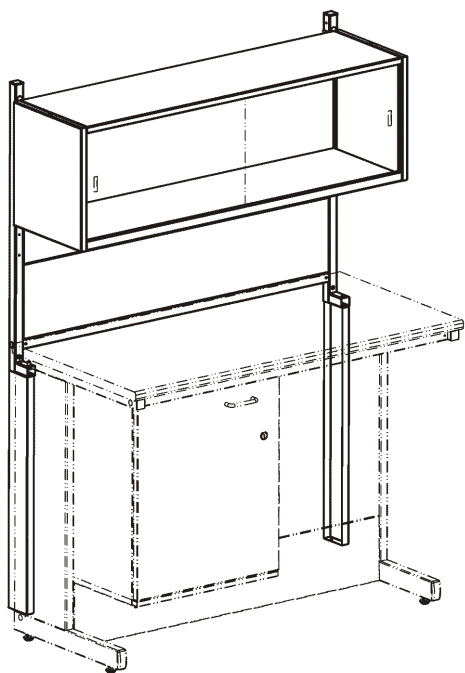

Стойки с полками

Наименование	Габариты, мм	Код
Стойка с полками	1180x210x1600	242200
Стойка с полками для стола-приставки	580x210x1600	242000

Стойки с полками

Стойка с полкой с раздвижными стеклами

Полка с раздвижными стёклами, высотой 380мм, обеспечивает хранение документов, лабораторной посуды и неагрессивных химических реактивов.