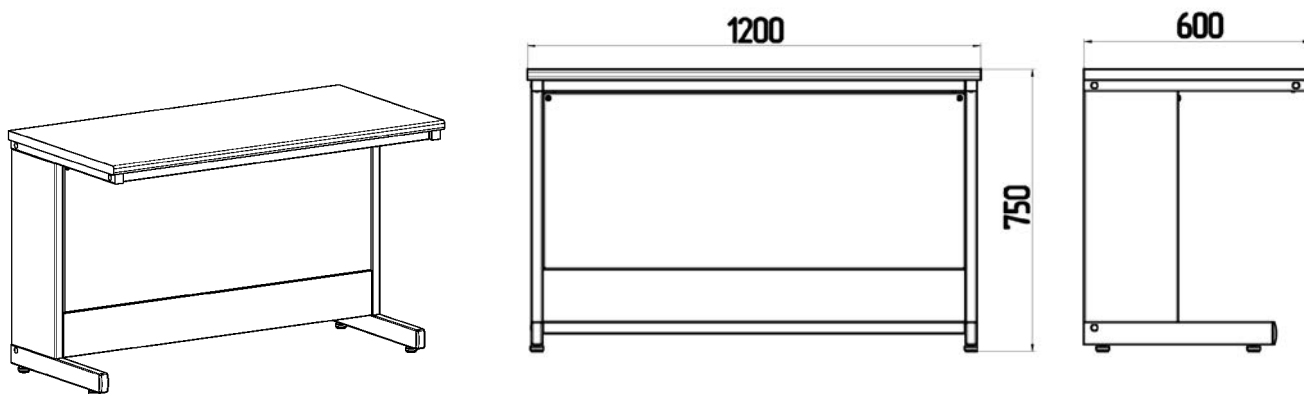

Столы вспомогательные

Стол письменный