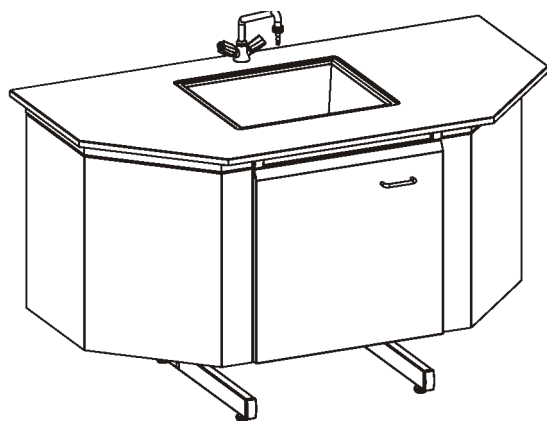

Столы с мойками

Стол торцевой с мойкой

Столешница	Размеры, мм	Код
LabGrade, раковина НС	1500x800x900	317692
LabGrade, раковина Durcon	1500x800x900	317694
Durcon, раковина Durcon	1500x800x900	317644
Durcon с бортиком, раковина Durcon	1514x807x900	317654