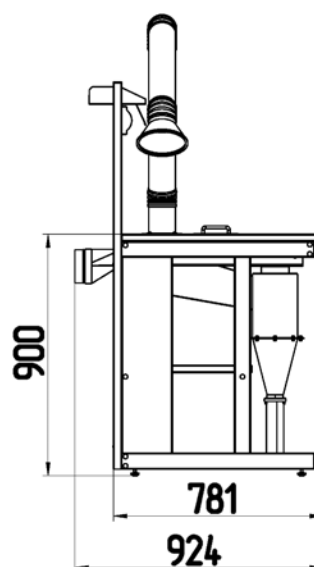

Наименование	Столешница	Размеры, мм	Код
Стол для подготовки проб с вентиляцией	Нержавеющая сталь	1500x924x1465	310020