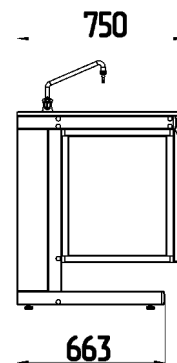

Столы с мойками

Стол с мойкой (расположение справа)

Столешница	Размеры, мм	Код
LabGrade, раковина НС	1202x750x900	315392
	1402x750x900	315792
LabGrade, раковина Durcon	1202x750x900	315394
	1402x750x900	315794
Durcon, раковина Durcon	1202x750x900	315344
	1402x750x900	315744
Durcon с бортиком, раковина Durcon	1216x764x900	315354
	1416x764x900	315754

Внимание!

Раковина из нержавеющей стали (НС) не предназначена для работ с кислотами.