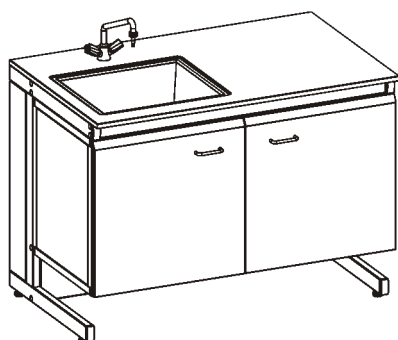

Стол с мойкой (расположение слева)

Столешница	Размеры, мм	Код
LabGrade, раковина НС	1202x750x900	315292
	1402x750x900	315692
LabGrade, раковина Durcon	1202x750x900	315294
	1402x750x900	315694
Durcon, раковина Durcon	1202x750x900	315244
	1402x750x900	315644
Durcon с бортиком, раковина Durcon	1216x764x900	315254
	1416x764x900	315654

Внимание!

Во всех столах с мойками весь объём под столешницей занимает сервисный отсек. Полка нет.