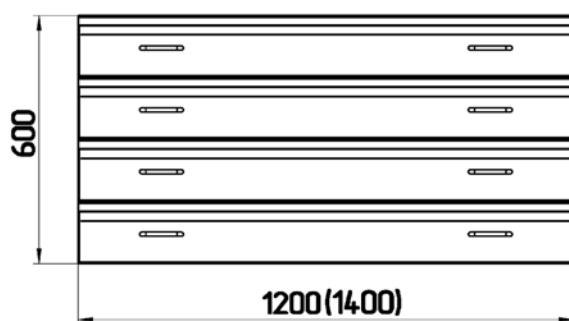

Тумбы

Тумба двухсекционная с 4-мя ящиками

Двухсекционные тумбы с ящиками оснащены полновыкатными направляющими.

Максимальная нагрузка на каждый из ящиков 20кг.

Тумба двухсекционная с полкой

Все тумбы с дверцами серии EuroMax комплектуются усиленными петлями.

Наименование	Размеры, мм	Код
Тумба двухсекционная с 4-мя ящиками	1200x520x600	332750
Тумба двухсекционная с 4-мя ящиками	1400x520x600	332850
Тумба двухсекционная с полкой, две двери	1200x520x600	332700
Тумба двухсекционная с полкой, две двери	1400x520x600	332800
Тумба двухсекционная без полки, две двери	1200x520x600	332500
Тумба двухсекционная без полки, две двери	1400x520x600	332600