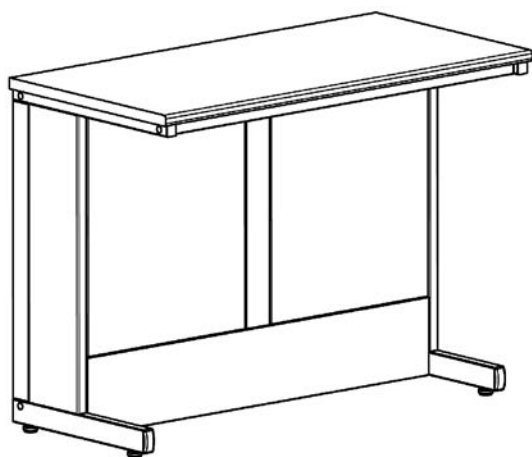

Столы пристенные

Стол пристенный предназначен для проведения физико-химического анализа с использованием соответствующих приборов (рН-метр, спектрофотометр, фотоколориметр и т.п.)