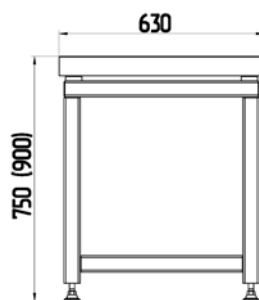

Столы весовые

Стол весовой малый

Наименование	Столешница	Код
Стол весовой малый Н=750 мм	Гранит	214200
Стол весовой малый Н=900 мм	Гранит	314200