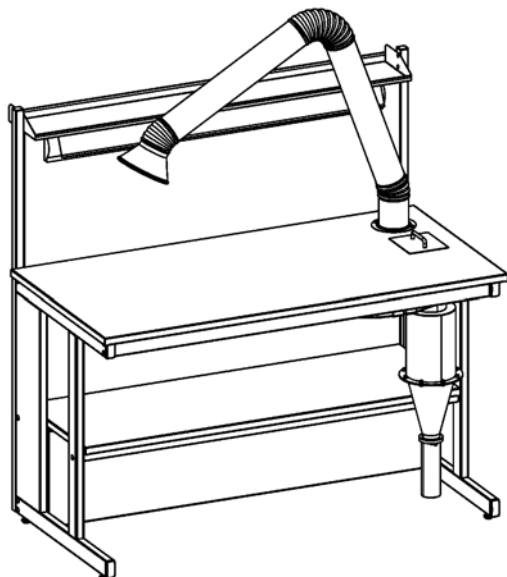

Стол для подготовки проб с вентиляцией

Стол предназначен для подготовки сухих проб.

Подвижный рукав вытяжки обеспечивает комфортную работу лаборанта.

Мощный люминесцентный светильник прекрасно освещает рабочую зону.