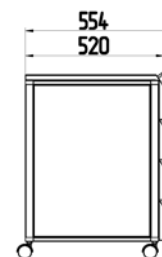

Тумба с 4-мя ящиками

Наименование	Размеры, мм	Код
Тумба под ёмкость, левая дверца	500x520x600	332000
Тумба под ёмкость, правая дверца	500x520x600	332100
Тумба с полкой, левая дверца	500x520x600	332400
Тумба с полкой, правая дверца	500x520x600	332300
Тумба с 3-мя ящиками (подкатная-подвесная)	500x520x450(550)	332200
Тумба с 4-мя ящиками (подкатная-подвесная)	500x520x600(700)	332900
Тумба с 4-мя ящиками Люкс (подкатная-подвесная)	500x520x600(700)	332950

Внимание!

Тумбы высотой 600мм. предназначены для подвеса на столы высотой 900мм.

Двухсекционные тумбы предназначены для подвешивания к столам соответствующей ширины.