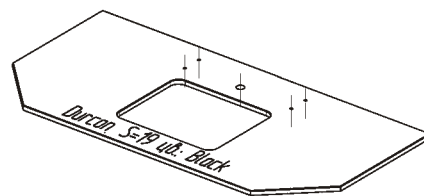

Элементы торцевых и угловых столов с мойками

Столешницы

Торцевые столы

Рабочая поверхность	Размеры	Код
Durcon черный с одной мойкой	1500x750	600595
Durcon черный с двумя мойками	1500x750	600594

Кат. № 600595