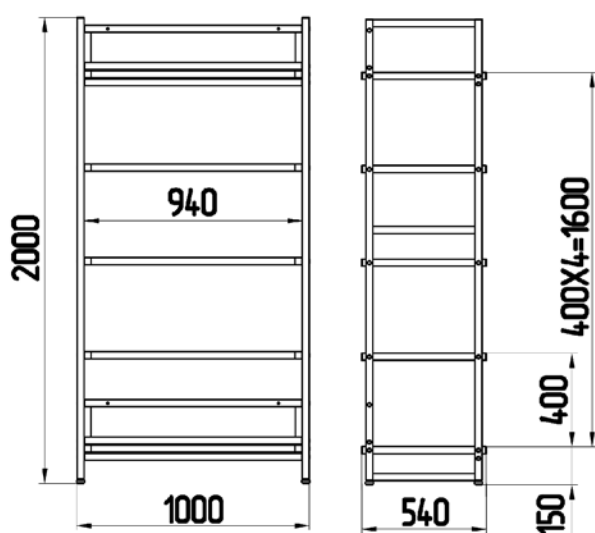

Стеллаж

Наименование	Полки	Габариты	Код
Стеллаж для цветов	Закалённое стекло	1000x540x2000	734000
Стеллаж	Металл	1000x540x2000	634000