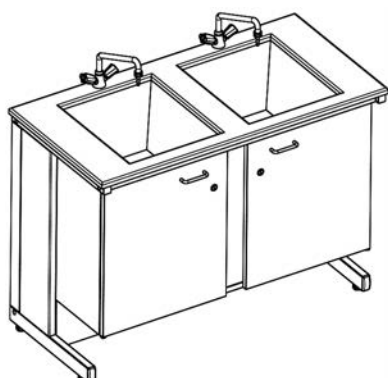

Стол с двойной мойкой и двумя смесителями

Столешница	Габариты, мм	Код
LabGrade, раковина нержавеющая сталь	1200x600x900	215592
Стеклопластик	1200x600x900	215570
Durcon	1200x600x900	215544

Внимание!

Раковина из нержавеющей стали не предназначена для работ с кислотами.

Не допускается использование абразивных материалов для чистки мойки из стеклопластика.