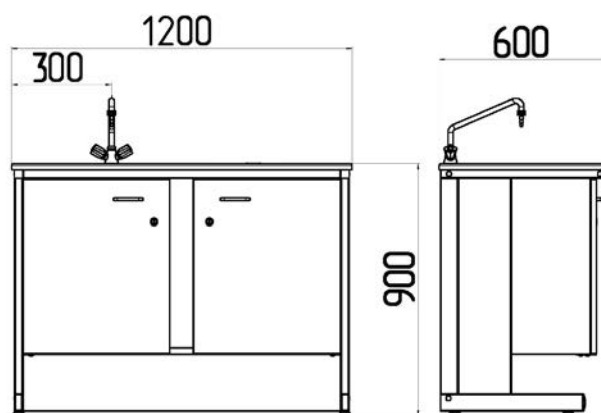

Стол с мойками

Стол с одинарной левой мойкой

Столешница	Габариты, мм	Код
LabGrade, раковина нержавеющая сталь	1200x600x900	215292
Стеклопластик	1200x600x900	215270
Durcon	1200x600x900	215244