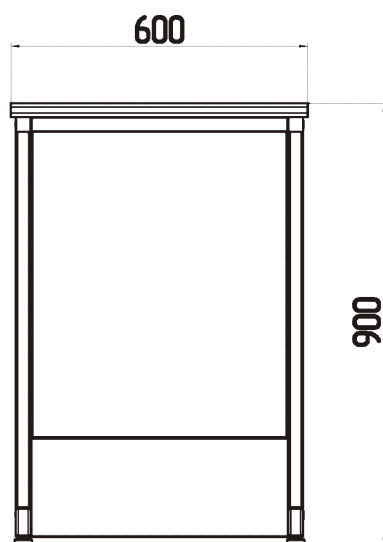

Стол-приставка

Наименование	Столешница	Габариты, мм	Код
Стол-приставка	Ламинат серый	600x600x900	244180
Стол-приставка	LabGrade	600x600x900	244190
Стол-приставка	Durcon	600x600x900	244140
Стол-приставка	Керамогранит	600x600x900	244160