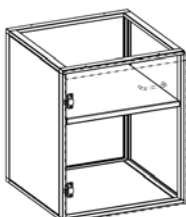

Тумба с полкой