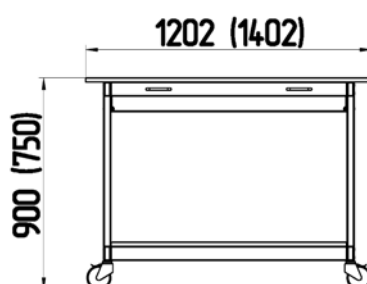

Стол приборный передвижной

Высотой 750мм.

Наименование	Столешница	Размеры, мм	Код
Стол приборный передвижной H=750мм L=1202мм	Ламинат серый/LabGrade	1202x750x750	312280
	Керамика/LabGrade	1202x750x750	312230
	LabGrade/LabGrade	1202x750x750	312290
	Durcon/LabGrade	1202x750x750	312240
	Durcon с бортиком/LabGrade	1202x750x750	312250
	Керамогранит/LabGrade	1202x750x750	312260
Стол приборный передвижной H=750мм L=1402мм	Ламинат серый/LabGrade	1402x750x750	312480
	Керамика/LabGrade	1402x750x750	312430
	LabGrade/LabGrade	1402x750x750	312490
	Durcon/LabGrade	1402x750x750	312440
	Durcon с бортиком/LabGrade	1402x750x750	312450
	Керамогранит/LabGrade	1402x750x750	312460

Высотой 900мм.

Наименование	Столешница	Размеры, мм	Код
Стол приборный передвижной H=900мм L=1202мм	Ламинат серый/LabGrade	1202x750x900	312180
	Керамика/LabGrade	1202x750x900	312130
	LabGrade/LabGrade	1202x750x900	312190
	Durcon/LabGrade	1202x750x900	312140
	Durcon с бортиком/LabGrade	1202x750x900	312150
	Керамогранит/LabGrade	1202x750x900	312160
Стол приборный передвижной H=900мм L=1402мм	Ламинат серый/LabGrade	1402x750x900	312380
	Керамика/LabGrade	1402x750x900	312330
	LabGrade/LabGrade	1402x750x900	312390
	Durcon/LabGrade	1402x750x900	312340
	Durcon с бортиком/LabGrade	1402x750x900	312350
	Керамогранит/LabGrade	1402x750x900	312360