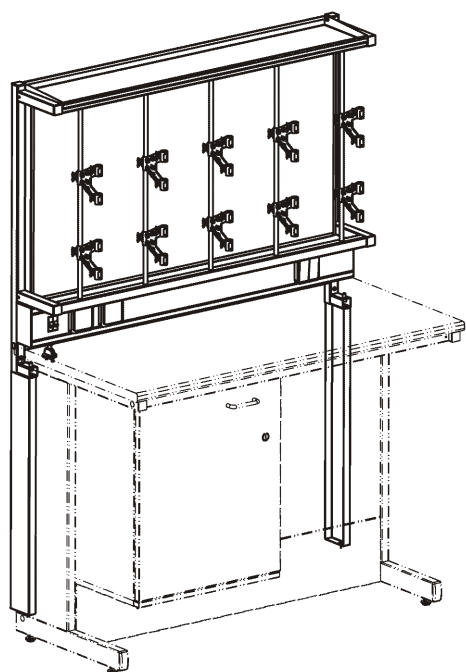

Стойка титровальная

Наименование	Габариты, мм	Код
Стойка титровальная	1200x200x1600	242900