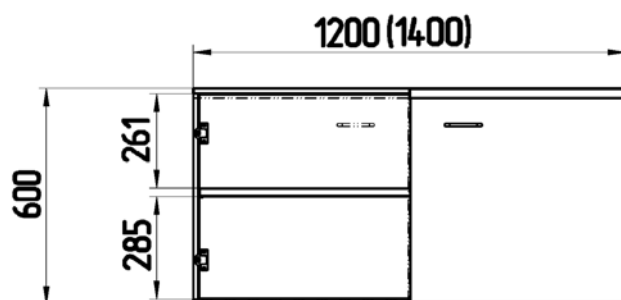

Наименование	Размеры, мм	Код
Тумба двухсекционная с 4-мя ящиками	1200x520x600	332750
Тумба двухсекционная с 4-мя ящиками	1400x520x600	332850
Тумба двухсекционная с полкой, две двери	1200x520x600	332700
Тумба двухсекционная с полкой, две двери	1400x520x600	332800
Тумба двухсекционная без полки, две двери	1200x520x600	332500
Тумба двухсекционная без полки, две двери	1400x520x600	332600