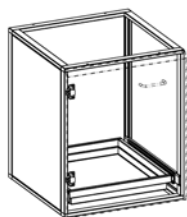

Тумбы

Тумба под ёмкость, и тумба с 4мя ящиками "Люкс" оснащены полновыкатными направляющими.

Тумбы с ящиками можно не только подвешивать на столы серии EuroMax, но и использовать как самостоятельное изделие, за счёт наличия в комплекте роликов и верхней крышки с ручкой.

Тумба под ёмкость