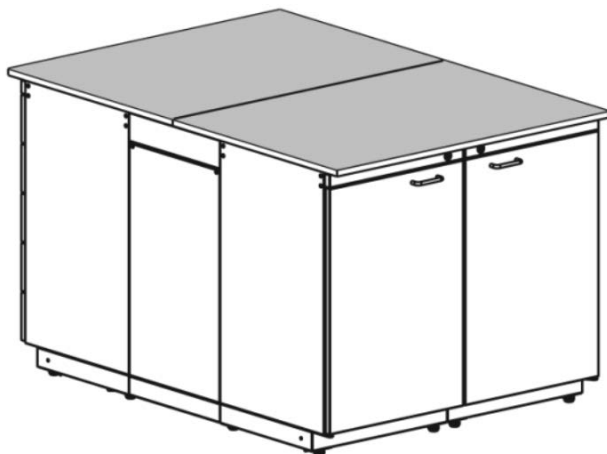

Примеры заказа: Островные лабораторные столы

Стол островной 1040 (тумбы с правой и левой дверью)

Состав изделия	Код	Кол-во
Ламинированная ДСП черная	600511	2
Тумба с полками левая	600280	2
Тумба с полками правая	600281	2
Комплектация для островного стола ИНОВА 1040	600005	1