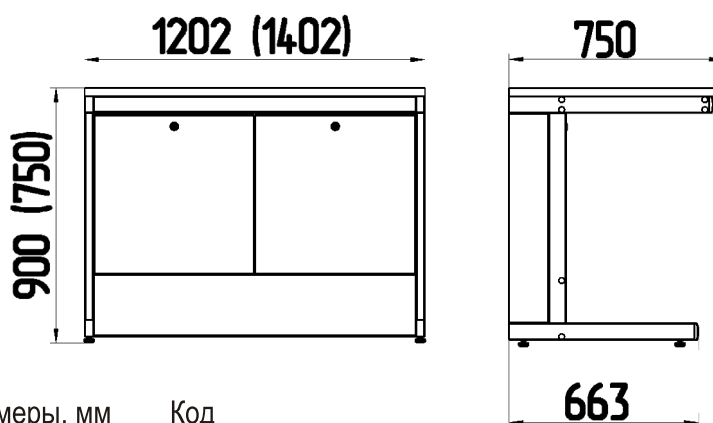

В разработке использовались:
BSEN 13150, BS 3202, DIN 12916, 12918, 12920.

Столы пристенные

Базовый модуль химических столов данной серии:

- прочный металлический каркас, окрашенный порошковой краской;
- высота 900 и 750 мм;
- шесть вариантов материалов столешниц;
- максимальная нагрузка на стол до 300 кг;
- регулируемые опоры и съемные передние экраны для доступа к коммуникациям;
- возможность заказа многосекционных столов;
- возможность установки подвесных тумб, технологических стоек с полками и электрикой, кранов для газа или воды с раковиной, а так же титровальной стойки.

**Высота 750мм.**

Наименование	Столешница	Размеры, мм	Код
Стол пристенный H=750мм L=1202мм	Ламинат серый	1202x750x750	311280
	Керамика	1202x750x750	311230
	LabGrade	1202x750x750	311290
	Durcon	1202x750x750	311240
	Durcon с бортиком	1216x764x750	311250
	Керамогранит	1202x750x750	311260
Стол пристенный H=750мм L=1402мм	Ламинат серый	1402x750x750	311480
	Керамика	1402x750x750	311430
	LabGrade	1402x750x750	311490
	Durcon	1402x750x750	311440
	Durcon с бортиком	1416x764x750	311450
	Керамогранит	1402x750x750	311460