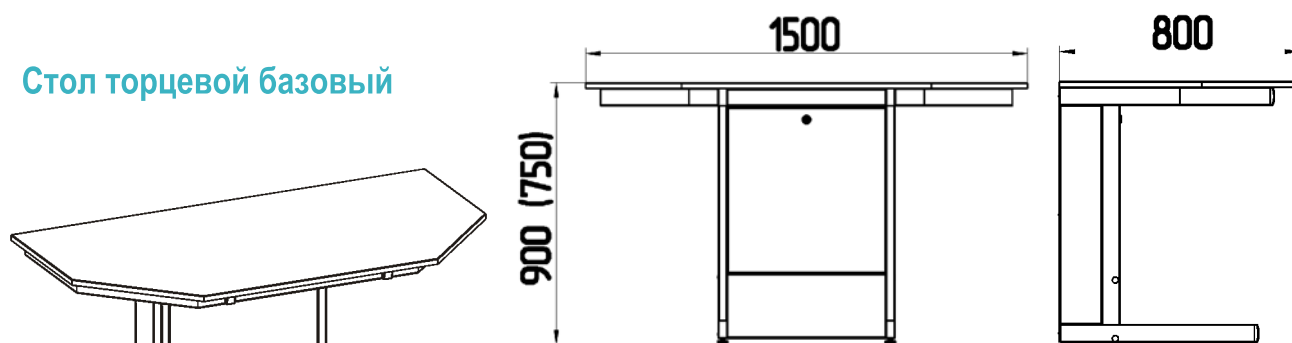

Стол торцевой базовый

	Столешница	Размеры, мм	Код
Стол торцевой базовый L=750мм	Ламинат серый	1500x800x750	317280
	LabGrade	1500x800x750	317290
	Durcon	1500x800x750	317240
	Durcon с бортиком	1514x807x750	317250
	Керамогранит	1500x800x750	317260
Стол торцевой базовый L=900мм	Ламинат серый	1500x800x900	317180
	LabGrade	1500x800x900	317190
	Durcon	1500x800x900	317140
	Durcon с бортиком	1514x807x900	317150
	Керамогранит	1500x800x900	317160

Внимание! На столы высотой 750мм можно повесить только тумбу с 3мя ящиками серии EuroMax