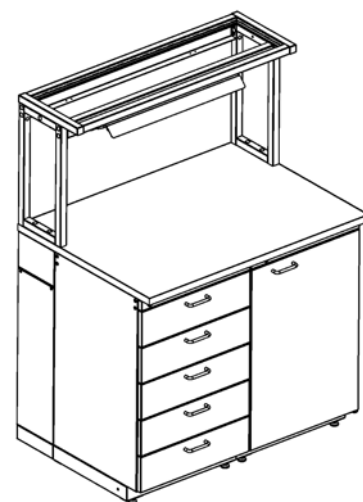

Примеры заказа: Пристенные лабораторные столы

Стол пристенный 1040 (тумба с 5 ящиками, тумба с дверью, стойка со стеклянной полкой)

Состав изделия	Код	Кол-во
Ламинированная ДСП черная	600511	1
Тумба с 5-ю ящиками	600270	1
Тумба с полками правая	600281	1
Стойка с полкой пристенная ИНОВА 1040	641100	1
Комплектация для пристенных столов ИНОВА 1040	600001	1