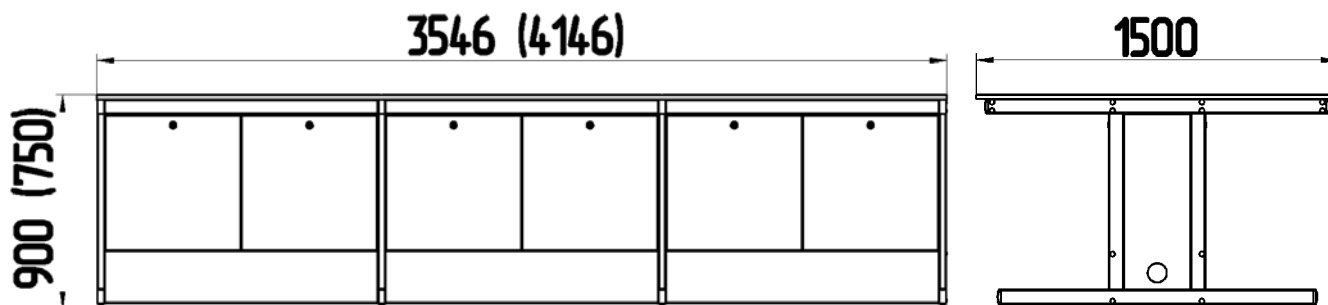

Высота 750мм.

Наименование	Столешница	Размеры, мм	Код
Стол островной трёхсекционный H=750мм L=3546мм	Ламинат серый	3546x1500x750	316283
	LabGrade	3546x1500x750	316293
	Durcon	3546x1500x750	316243
	Durcon с бортиком	3560x1514x750	316253
	Керамогранит	3546x1500x750	316263
Стол островной трёхсекционный H=750мм L=4146мм	Ламинат серый	4146x1500x750	316483
	LabGrade	4146x1500x750	316493
	Durcon	4146x1500x750	316443
	Durcon с бортиком	4160x1514x750	316453
	Керамогранит	4146x1500x750	316463

Высота 900мм.

Наименование	Столешница	Размеры, мм	Код
Стол островной трёхсекционный H=900мм L=3546мм	Ламинат серый	3546x1500x900	316183
	LabGrade	3546x1500x900	316193
	Durcon	3546x1500x900	316143
	Durcon с бортиком	3560x1514x900	316153
	Керамогранит	3546x1500x900	316163
Стол островной трёхсекционный H=900мм L=4146мм	Ламинат серый	4146x1500x900	316383
	LabGrade	4146x1500x900	316393
	Durcon	4146x1500x900	316343
	Durcon с бортиком	4160x1514x900	316353
	Керамогранит	4146x1500x900	316363