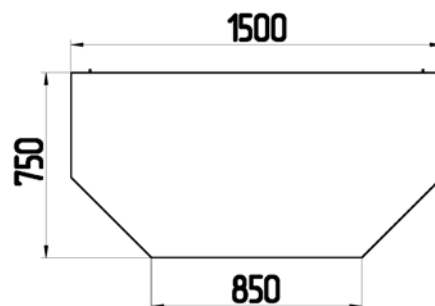

Элементы торцевых и угловых столов

Столешницы

Торцевые столы

Столешницы	Размеры	Код
Ламинированная ДСП черная	1500x750	600545
Durcon черный	1500x750	600544
LabGrade	1500x750	600546

Внешние угловые столы

Столешницы	Размеры	Код
Ламинированная ДСП черная	750x750	600542
Durcon черный	750x750	600541
LabGrade	750x750	600543