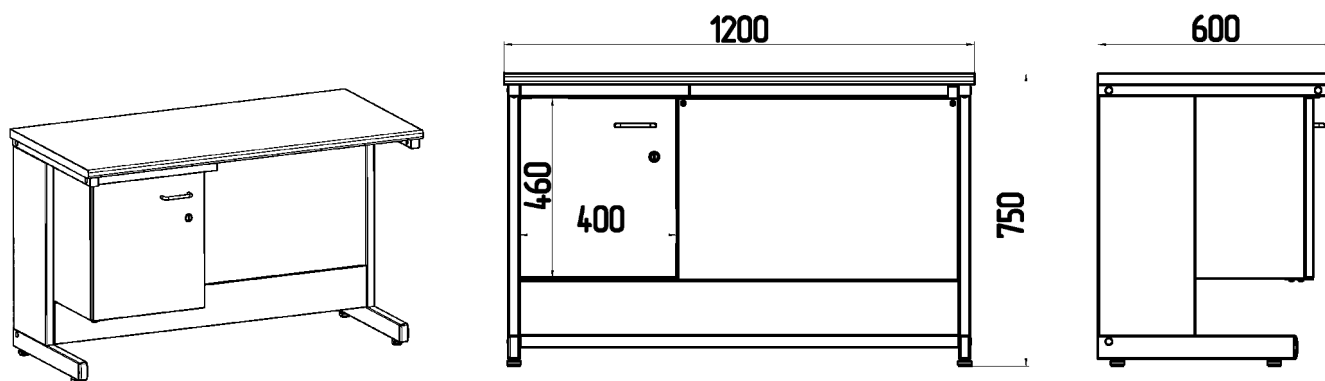

Стол письменный с тумбой

Наименование	Столешница	Габариты, мм	Код
Стол письменный	Ламинат серый	1200x600x750	243280
Стол письменный с левой тумбой	Ламинат серый	1200x600x750	243380
Стол письменный с правой тумбой	Ламинат серый	1200x600x750	243480
Стол письменный	LabGrade	1200x600x750	243290
Стол письменный с левой тумбой	LabGrade	1200x600x750	243390
Стол письменный с правой тумбой	LabGrade	1200x600x750	243480