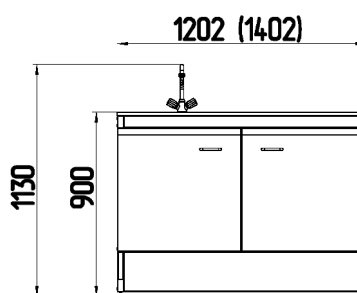

Стол с мойкой (расположение слева)

Столешница	Размеры, мм	Код
LabGrade, раковина НС	1202x750x900	315292
	1402x750x900	315692
LabGrade, раковина Durcon	1202x750x900	315294
	1402x750x900	315694
Durcon, раковина Durcon	1202x750x900	315244
	1402x750x900	315644
Durcon с бортиком, раковина Durcon	1216x764x900	315254
	1416x764x900	315654

Внимание!

Во всех столах с мойками весь объём под столешницей занимает сервисный отсек. Полка нет.