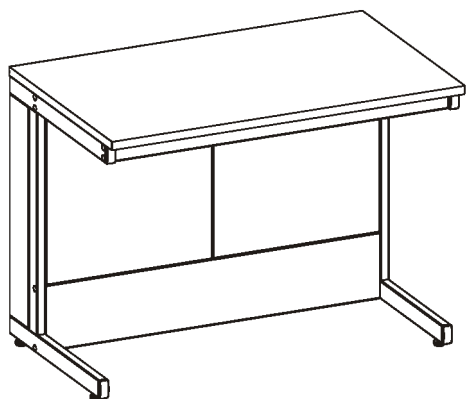

В разработке использовались:
BSEN 13150, BS 3202, DIN 12916, 12918, 12920.

Столы пристенные

Базовый модуль химических столов данной серии:

- прочный металлический каркас, окрашенный порошковой краской;
- высота 900 и 750 мм;
- шесть вариантов материалов столешниц;
- максимальная нагрузка на стол до 300 кг;
- регулируемые опоры и съемные передние экраны для доступа к коммуникациям;
- возможность заказа многосекционных столов;
- возможность установки подвесных тумб, технологических стоек с полками и электрикой, кранов для газа или воды с раковиной, а так же титровальной стойки.

**Высота 750мм.**

Наименование	Столешница	Размеры, мм	Код
Стол пристенный H=750мм L=1202мм	Ламинат серый	1202x750x750	311280
	Керамика	1202x750x750	311230
	LabGrade	1202x750x750	311290
	Durcon	1202x750x750	311240
	Durcon с бортиком	1216x764x750	311250
	Керамогранит	1202x750x750	311260
Стол пристенный H=750мм L=1402мм	Ламинат серый	1402x750x750	311480
	Керамика	1402x750x750	311430
	LabGrade	1402x750x750	311490
	Durcon	1402x750x750	311440
	Durcon с бортиком	1416x764x750	311450
	Керамогранит	1402x750x750	311460