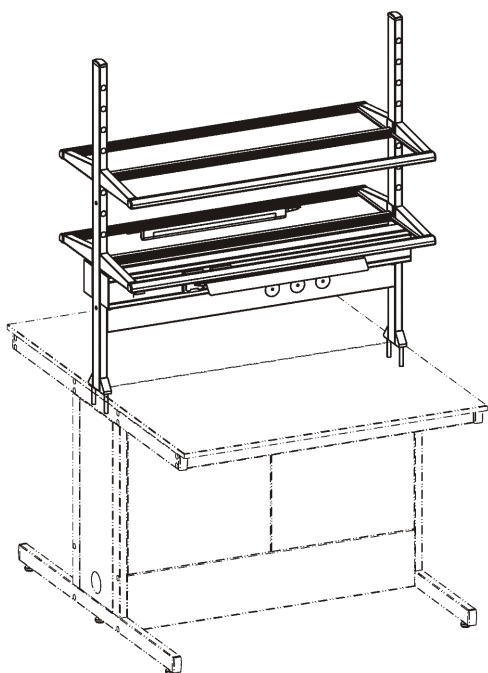

Стойки технологические для островных столов

Стойка технологическая для островного стола

Наименование	Размеры, мм	Код
Стойка технологическая для стола островного Н=750мм	1200x712x1252	342700
	1400x712x1252	342800
Стойка технологическая для стола островного Н=900мм	1200x712x1095	342500
	1400x712x1095	342600