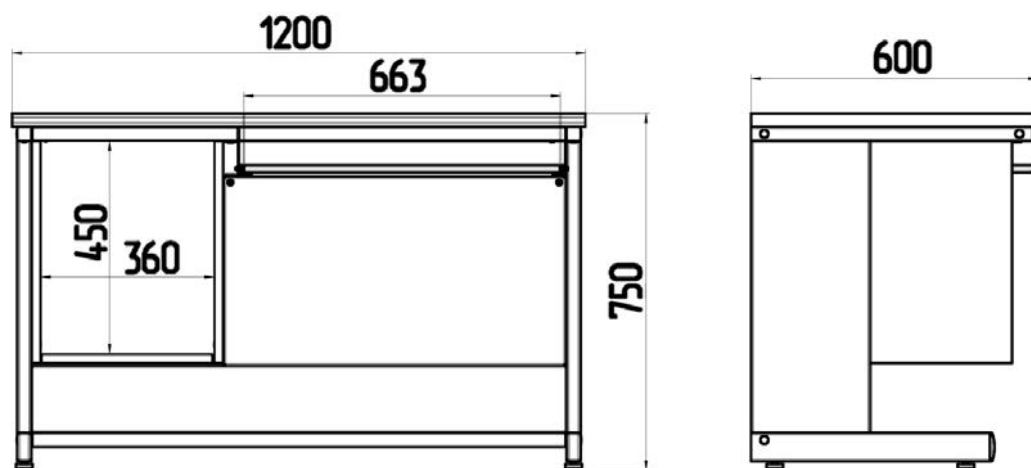

Столы вспомогательные

Стол компьютерный

Наименование	Столешница	Габариты, мм	Код
Стол компьютерный левый	Ламинат серый	1200x600x750	243180
Стол компьютерный правый	Ламинат серый	1200x600x750	243080
Стол компьютерный левый	LabGrade	1200x600x750	243190
Стол компьютерный правый	LabGrade	1200x600x750	243090