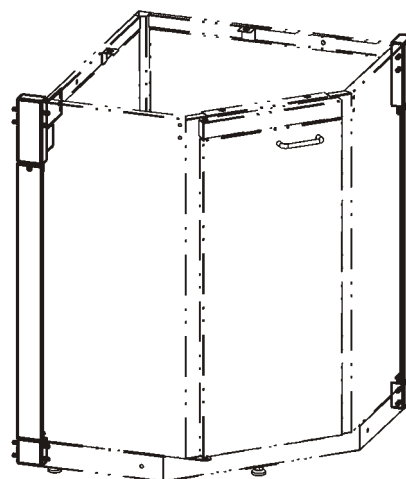

Ком. № 600010