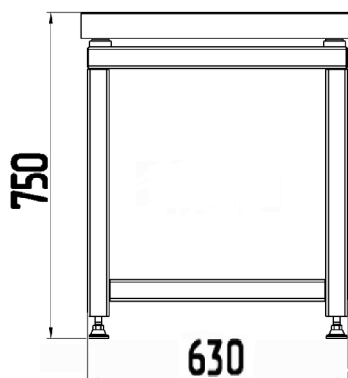

Столы весовые

Стол весовой малый

Наименование	Столешница	Габариты, мм	Код
Стол весовой малый	Гранит	450x630x750	214200