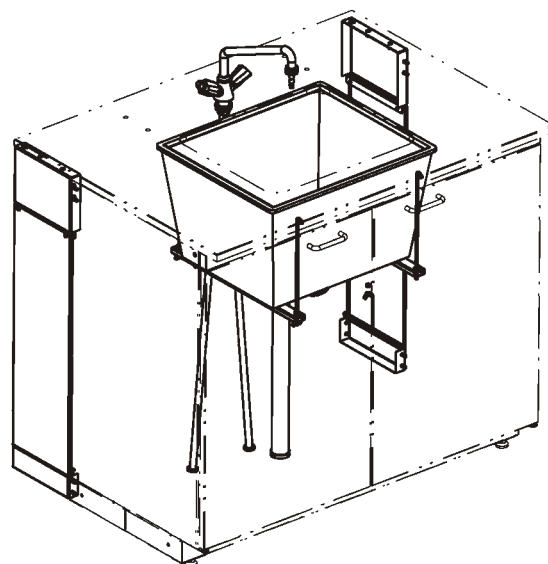

Ком. № 600118