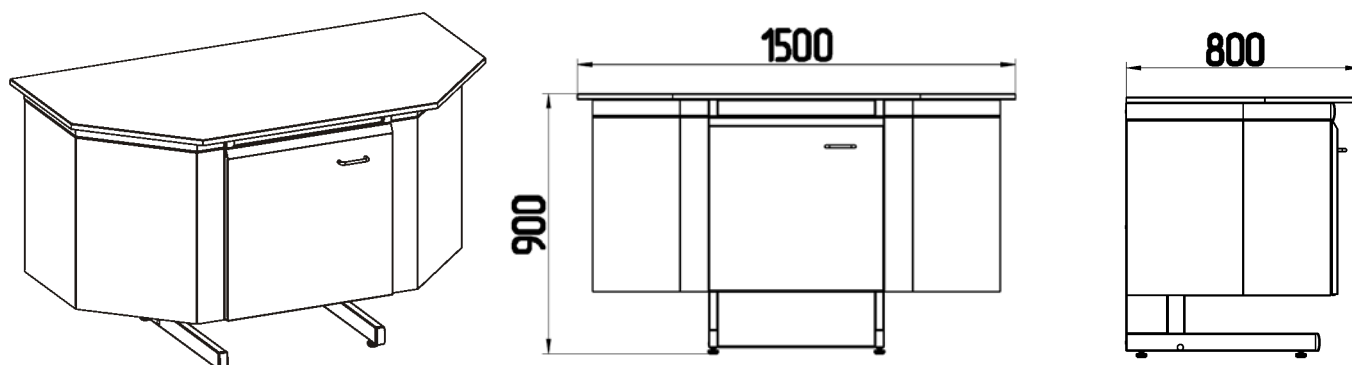

Столы торцевые

Стол торцевой