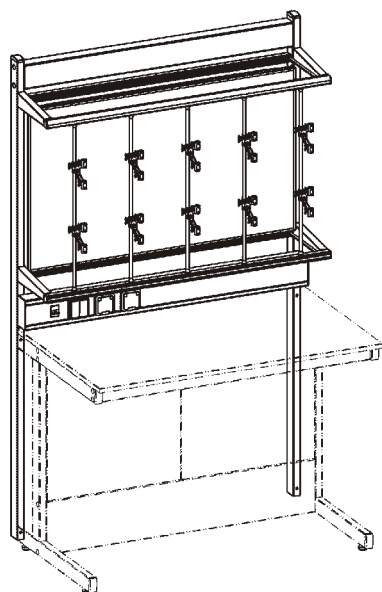

Внимание!

- На одну секцию технологической стойки может быть установлено до трёх кранов. Один кран для воды со сливной раковиной и два крана, газ или воздух, в различных сочетаниях.
- На столы высотой 750мм и 900мм можно устанавливать только технологические стойки соответствующей высоты.
- Без технологических стоек на столы могут устанавливаться только сервисные стойки и тумбы
- Краны можно установить только с использованием технологических стоек.

Стойка титровальная

Стойка в комплекте с пристенным столом предназначена для выполнения различных анализов методом прямого или обратного титрования.

Наименование	Размеры, мм	Код
Стойка титровальная	1200x420x1992	342900