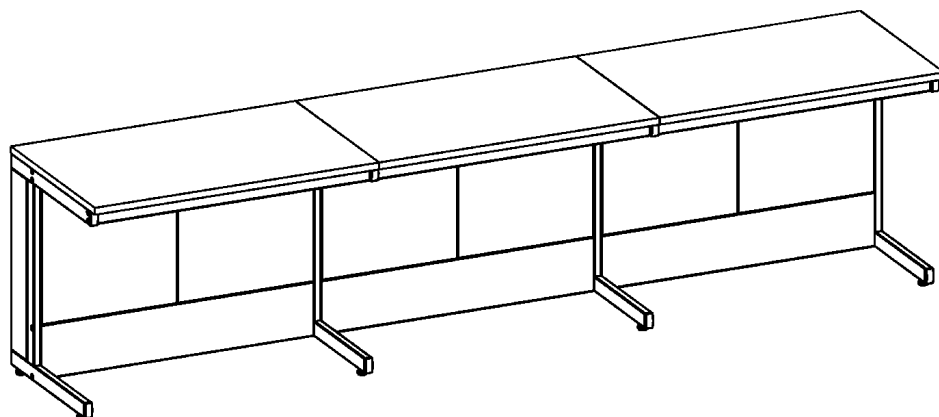

Столы пристенные

Стол пристенный трёхсекционный

Все пристенные и островные столы имеют места для заземления. Что позволяет их безопасно эксплуатировать с любыми приборами.