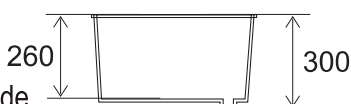

Раковина Durcon:
Поставляется в комплекте со столешницами Durcon, LabGrade.