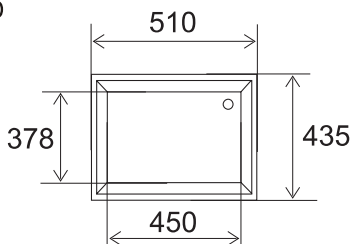

Раковина Durcon:
Поставляется в комплекте со столешницами Durcon, LabGrade.