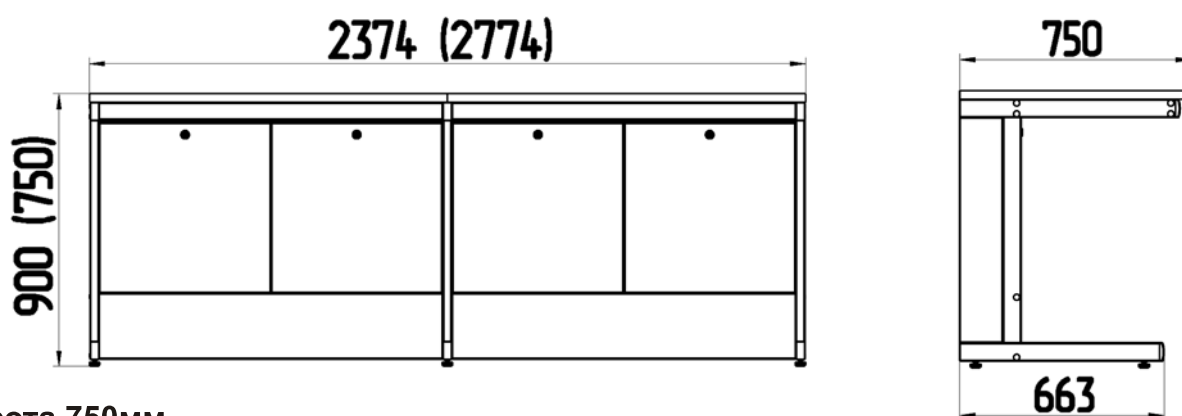

**Высота 750мм.**

Наименование	Столешница	Размеры, мм	Код
Стол пристенный H=750мм L=1202мм	Ламинат серый	1202x750x750	311280
	Керамика	1202x750x750	311230
	LabGrade	1202x750x750	311290
	Durcon	1202x750x750	311240
	Durcon с бортиком	1216x764x750	311250
	Керамогранит	1202x750x750	311260
Стол пристенный H=750мм L=1402мм	Ламинат серый	1402x750x750	311480
	Керамика	1402x750x750	311430
	LabGrade	1402x750x750	311490
	Durcon	1402x750x750	311440
	Durcon с бортиком	1416x764x750	311450
	Керамогранит	1402x750x750	311460

Высота 900мм.

Наименование	Столешница	Размеры, мм	Код
Стол пристенный H=900мм L=1202мм	Ламинат серый	1202x750x900	311180
	Керамика	1202x750x900	311130
	LabGrade	1202x750x900	311190
	Durcon	1202x750x900	311140
	Durcon с бортиком	1216x764x900	311150
	Керамогранит	1202x750x900	311160
Стол пристенный H=900мм L=1402мм	Ламинат серый	1402x750x900	311380
	Керамика	1402x750x900	311330
	LabGrade	1402x750x900	311390
	Durcon	1402x750x900	311340
	Durcon с бортиком	1416x764x900	311350
	Керамогранит	1402x750x900	311360

Столы пристенные

Стол пристенный двухсекционный

Все пристенные и островные столы комплектуются регулируемыми по высоте опорами, позволяющими выставить рабочую поверхность абсолютно горизонтально.

Высота 750мм.

Наименование	Столешница	Размеры, мм	Код
Стол пристенный двухсекционный H=750мм L=2374мм	Ламинат серый	2374x750x750	311282
	LabGrade	2374x750x750	311292
	Durcon	2374x750x750	311242
	Durcon с бортиком	2388x764x750	311252
	Керамогранит	2374x750x750	311262
Стол пристенный двухсекционный H=750мм L=2774мм	Ламинат серый	2774x750x750	311482
	LabGrade	2774x750x750	311492
	Durcon	2774x750x750	311442
	Durcon с бортиком	2788x764x750	311452
	Керамогранит	2774x750x750	311462