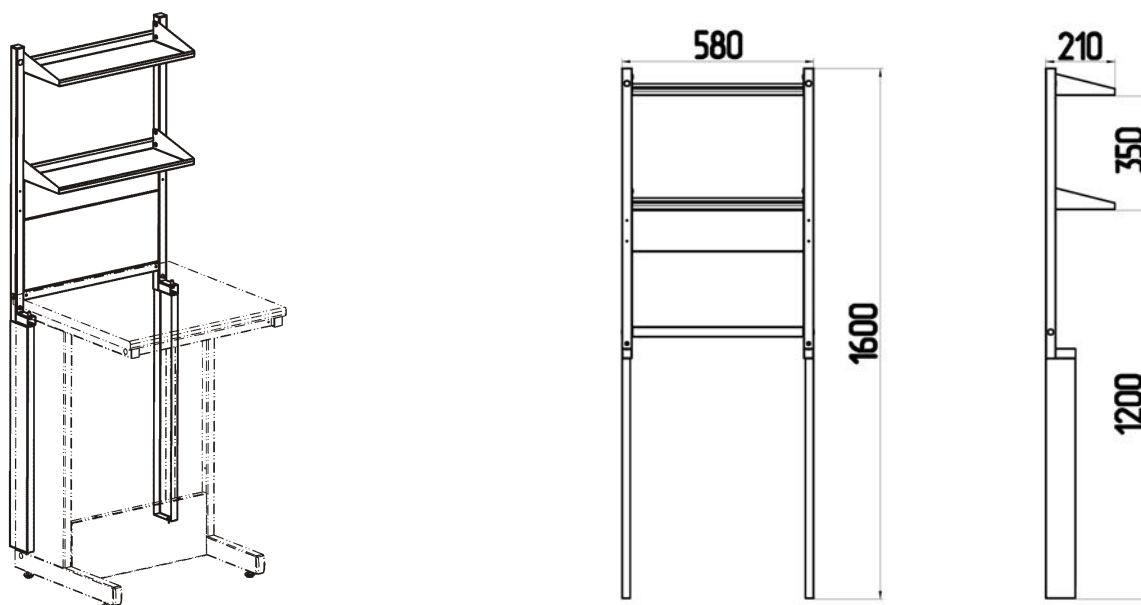

Стойки с полками

Наименование	Габариты, мм	Код
Стойка с полками	1180x210x1600	242200
Стойка с полками для стола-приставки	580x210x1600	242000