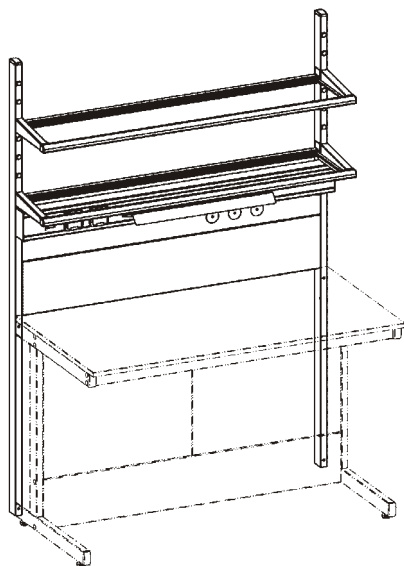

Стойки технологические

Наименование	Размеры, мм	Код
Стойка технологическая для стола пристенного H=750мм	1200x398x1992	342000
	1400x398x1992	342200
Стойка технологическая для стола пристенного H=900мм	1200x398x1992	342100
	1400x398x1992	342300