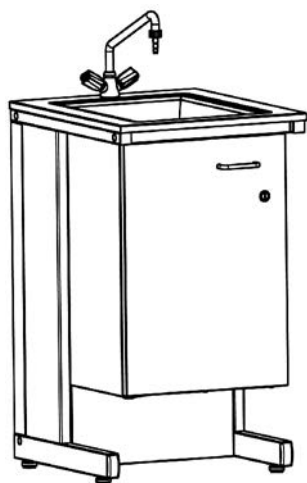

Столы с мойками

Стол с мойкой

Столешница	Габариты, мм	Код
Нержавеющая сталь	500x600x900	215120
Стеклопластик	500x600x900	215170
Durcon	500x600x900	215140

Внимание!

Раковина из нержавеющей стали не предназначена для работ с кислотами. Не допускается использование абразивных материалов для чистки мойки из стеклопластика.

Экран для стола 500x600x900

Наименование	Габариты, мм	Код
Экран для стола 500x600x900	500x93x1612	246000

Экран предназначен для предохранения стен от брызг, а также для установки настенной сушилки.