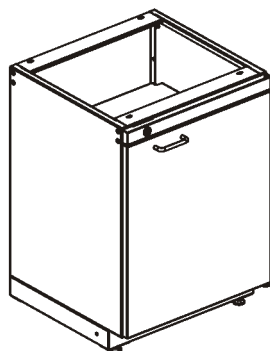

Наименование	Высота стола	Код
Тумба с полками правая	750	600246
Тумба с полками левая	750	600245
Тумба с ящиками	750	600240
Тумба с полками левая	900	600280
Тумба с полками правая	900	600281
Тумба с 3-мя ящиками	900	600250
Тумба с 5-ю ящиками	900	600270