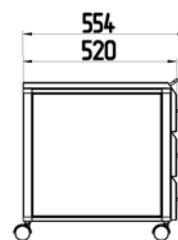

Тумба с 3-мя ящиками