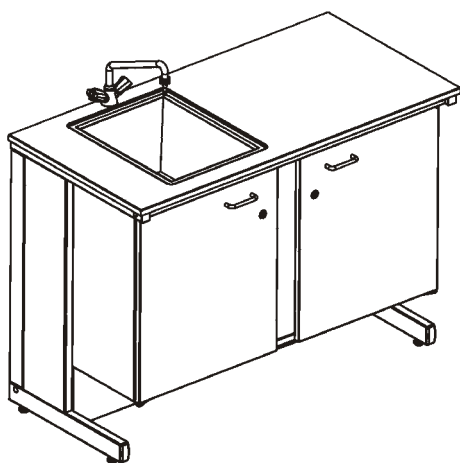

Стол с мойками

Стол с одинарной левой мойкой

Столешница	Габариты, мм	Код
LabGrade, раковина нержавеющая сталь	1200x600x900	215292
Стеклопластик	1200x600x900	215270
Durcon	1200x600x900	215244