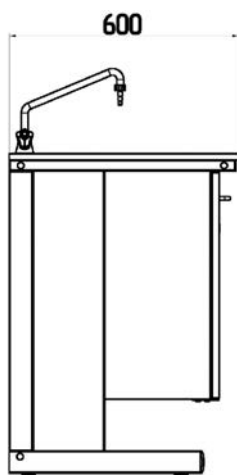

Столы с мойками

Стол с мойкой

Столешница	Габариты, мм	Код
Нержавеющая сталь	500x600x900	215120
Стеклопластик	500x600x900	215170
Durcon	500x600x900	215140

Внимание!

Раковина из нержавеющей стали не предназначена для работ с кислотами. Не допускается использование абразивных материалов для чистки мойки из стеклопластика.

Экран для стола 500x600x900

Наименование	Габариты, мм	Код
Экран для стола 500x600x900	500x93x1612	246000

Экран предназначен для предохранения стен от брызг, а также для установки настенной сушилки.