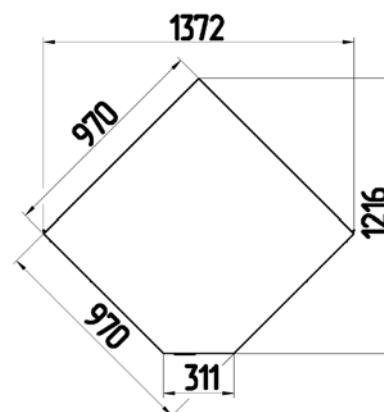

Внутренние угловые столы

Столешницы	Размеры	Код
Ламинированная ДСП черная	970x750	600535
Durcon черный	970x750	600534
LabGrade	970x750	600536