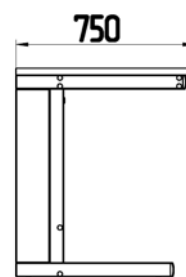

Высотой 900мм.

Наименование	Столешница	Размеры, мм	Код
Стол приборный передвижной H=900мм L=1202мм	Ламинат серый/LabGrade	1202x750x900	312180
	Керамика/LabGrade	1202x750x900	312130
	LabGrade/LabGrade	1202x750x900	312190
	Durcon/LabGrade	1202x750x900	312140
	Durcon с бортиком/LabGrade	1202x750x900	312150
	Керамогранит/LabGrade	1202x750x900	312160
Стол приборный передвижной H=900мм L=1402мм	Ламинат серый/LabGrade	1402x750x900	312380
	Керамика/LabGrade	1402x750x900	312330
	LabGrade/LabGrade	1402x750x900	312390
	Durcon/LabGrade	1402x750x900	312340
	Durcon с бортиком/LabGrade	1402x750x900	312350
	Керамогранит/LabGrade	1402x750x900	312360

Столы весовые

Стол весовой малый

Наименование	Столешница	Код
Стол весовой малый Н=750 мм	Гранит	214200
Стол весовой малый Н=900 мм	Гранит	314200

Стол весовой большой (без малого)

Наименование	Столешница	Размеры, мм	Код
Стол весовой большой Н=750 мм	Ламинат серый	1202x750x750	314280
		1402x750x750	314480
Стол весовой большой Н=900 мм	Ламинат серый	1202x750x900	314180
		1402x750x900	314380
Стол весовой большой Н=900 мм	LabGrade	1202x750x900	314190
		1402x750x900	314390