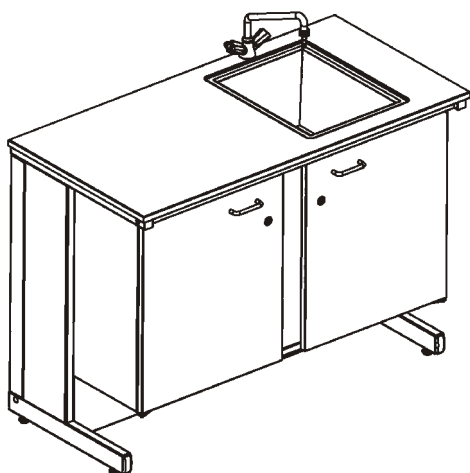

Стол с одинарной правой мойкой

Столешница	Габариты	Код
LabGrade, раковина нержавеющая сталь	1200x600x900	215392
Стеклопластик	1200x600x900	215370
Durcon	1200x600x900	215344

Внимание!

Раковина из нержавеющей стали не предназначена для работ с кислотами.

Не допускается использование абразивных материалов для чистки мойки из стеклопластика.