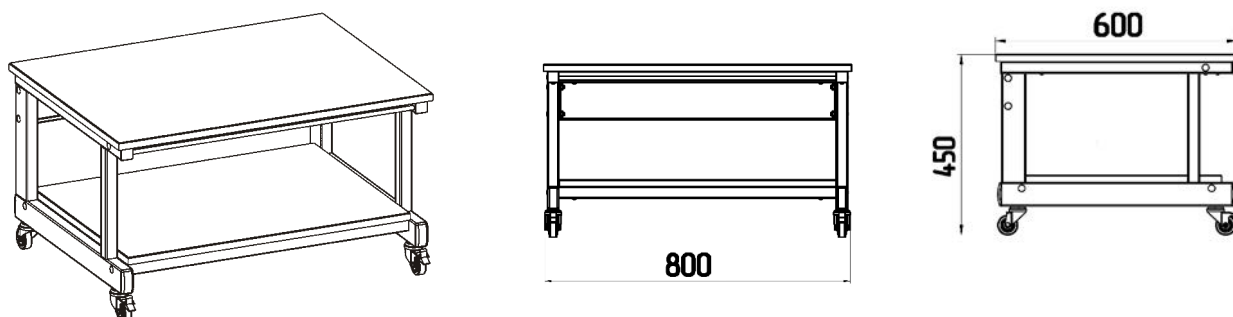

Стол вспомогательные

Стол передвижной

Наименование	Столешница	Габариты, мм	Код
Стол передвижной	Ламинат серый	600x600x800	245180

Стол приборный передвижной

Стол приборный передвижной низкий

Наименование	Столешница	Габариты, мм	Код
Стол приборный передвижной	Ламинат серый/LabGrade	800x600x900	245880
Стол приборный передвижной	Durcon/LabGrade	800x600x900	245840
Стол приборный передвижной	LabGrade/LabGrade	800x600x900	245890
Стол приборный передвижной низкий	Ламинат серый/LabGrade	800x600x450	245980
Стол приборный передвижной низкий	Durcon/LabGrade	800x600x450	245940
Стол приборный передвижной низкий	LabGrade/LabGrade	800x600x450	245990