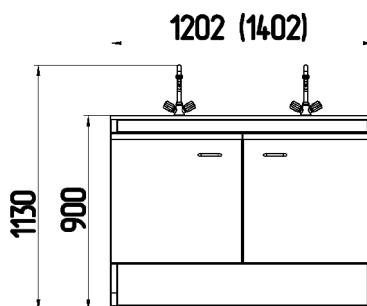

Стол с двойной мойкой и двумя смесителями

Столешница	Размеры, мм	Код
LabGrade, раковины НС	1202x750x900	315592
	1402x750x900	315992
LabGrade, раковины Durcon	1202x750x900	315594
	1402x750x900	315994
Durcon, раковины Durcon	1202x750x900	315544
	1402x750x900	315944
Durcon с бортиком, раковины Durcon	1216x764x900	315554
	1416x764x900	315954

Внимание!

Во всех столах с мойками весь объем под столешницей занимает сервисный отсек. Полка нет.