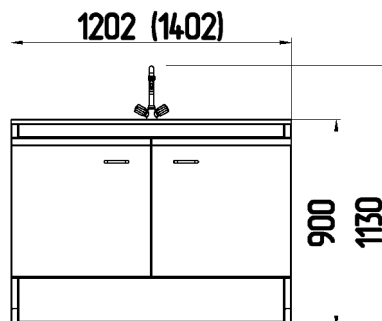

Столы с мойками

Стол с двойной мойкой

Столешница	Размеры, мм	Код
LabGrade, раковина НС	1202x750x900	315492
	1402x750x900	315892
LabGrade, раковина Durcon	1202x750x900	315494
	1402x750x900	315894
Durcon, раковина Durcon	1202x750x900	315444
	1402x750x900	315844
Durcon с бортиком, раковина Durcon	1216x764x900	315454
	1416x764x900	315854

Внимание!

Раковина из нержавеющей стали (НС) не предназначена для работ с кислотами.