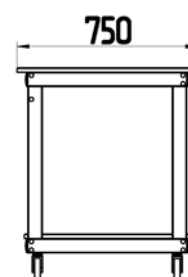

Стол приборный передвижной

Высотой 750мм.

Наименование	Столешница	Размеры, мм	Код
Стол приборный передвижной H=750мм L=1202мм	Ламинат серый/LabGrade	1202x750x750	312280
	Керамика/LabGrade	1202x750x750	312230
	LabGrade/LabGrade	1202x750x750	312290
	Durcon/LabGrade	1202x750x750	312240
	Durcon с бортиком/LabGrade	1202x750x750	312250
	Керамогранит/LabGrade	1202x750x750	312260
Стол приборный передвижной H=750мм L=1402мм	Ламинат серый/LabGrade	1402x750x750	312480
	Керамика/LabGrade	1402x750x750	312430
	LabGrade/LabGrade	1402x750x750	312490
	Durcon/LabGrade	1402x750x750	312440
	Durcon с бортиком/LabGrade	1402x750x750	312450
	Керамогранит/LabGrade	1402x750x750	312460