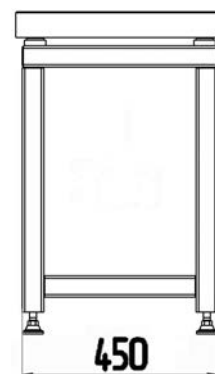

Столы весовые

Стол весовой малый

Наименование	Столешница	Габариты, мм	Код
Стол весовой малый	Гранит	450x630x750	214200