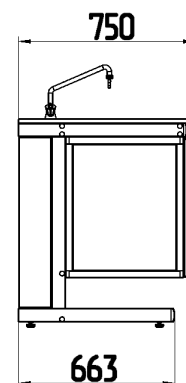

Внимание!

Раковина из нержавеющей стали (НС) не предназначена для работ с кислотами.

Стол с мойкой (расположение слева)

Столешница	Размеры, мм	Код
LabGrade, раковина НС	1202x750x900	315292
	1402x750x900	315692
LabGrade, раковина Durcon	1202x750x900	315294
	1402x750x900	315694
Durcon, раковина Durcon	1202x750x900	315244
	1402x750x900	315644
Durcon с бортиком, раковина Durcon	1216x764x900	315254
	1416x764x900	315654

Внимание!

Во всех столах с мойками весь объём под столешницей занимает сервисный отсек. Полка нет.

Столы с мойками

Стол с двойной мойкой

Столешница	Размеры, мм	Код
LabGrade, раковина НС	1202x750x900	315492
	1402x750x900	315892
LabGrade, раковина Durcon	1202x750x900	315494
	1402x750x900	315894
Durcon, раковина Durcon	1202x750x900	315444
	1402x750x900	315844
Durcon с бортиком, раковина Durcon	1216x764x900	315454
	1416x764x900	315854