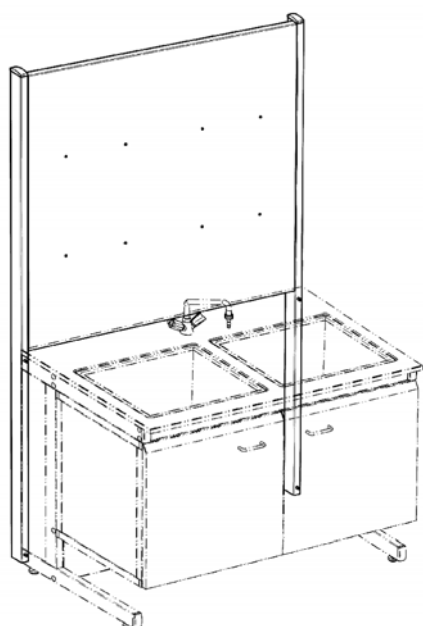

Внимание!

Во всех столах с мойками весь объем под столешницей занимает сервисный отсек. Полка нет.

Брызгозащитные экраны

Экран для столов 1200

	Размеры, мм	Код
Экран для столов 1200x750x900	1200x60x1970	346100