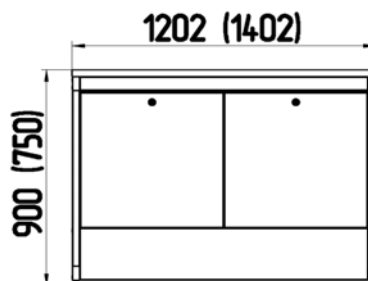

Стол весовой большой (без малого)

Наименование	Столешница	Размеры, мм	Код
Стол весовой большой Н=750 мм	Ламинат серый	1202x750x750	314280
		1402x750x750	314480
Стол весовой большой Н=900 мм	Ламинат серый	1202x750x900	314180
		1402x750x900	314380
Стол весовой большой Н=900 мм	LabGrade	1202x750x900	314190
		1402x750x900	314390