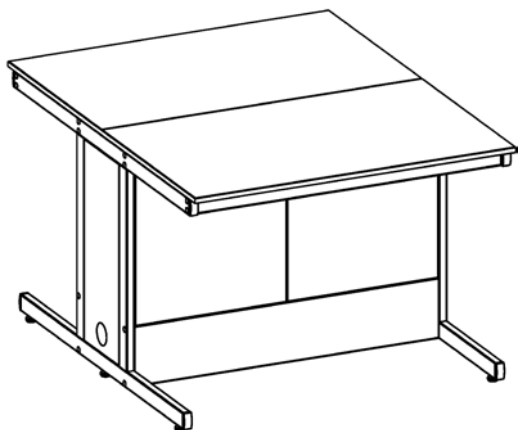

Столы островные

Во всех островных столах имеется специальная заглушка, расположенная в опорах стола (как справа, так и слева), предназначенная для подвода необходимых коммуникаций.