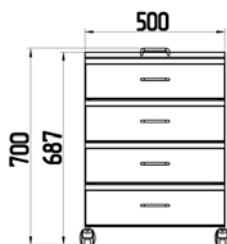

Тумба с 4-мя ящиками

Наименование	Размеры, мм	Код
Тумба под ёмкость, левая дверца	500x520x600	332000
Тумба под ёмкость, правая дверца	500x520x600	332100
Тумба с полкой, левая дверца	500x520x600	332400
Тумба с полкой, правая дверца	500x520x600	332300
Тумба с 3-мя ящиками (подкатная-подвесная)	500x520x450(550)	332200
Тумба с 4-мя ящиками (подкатная-подвесная)	500x520x600(700)	332900
Тумба с 4-мя ящиками Люкс (подкатная-подвесная)	500x520x600(700)	332950

Внимание!

Тумбы высотой 600мм. предназначены для подвеса на столы высотой 900мм.

Двухсекционные тумбы предназначены для подвешивания к столам соответствующей ширины.