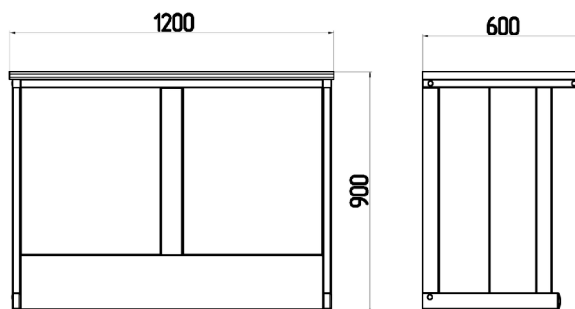

Столы приборные

Стол приборный

Наименование	Столешница	Габариты, мм	Код
Стол приборный	Ламинат серый	1200x600x900	212280
Стол приборный	Нержавеющая сталь	1200x600x900	212220
Стол приборный	Керамика	1200x600x900	212230
Стол приборный	LabGrade	1200x600x900	212290
Стол приборный	Durcon	1200x600x900	212240
Стол приборный	Керамогранит	1200x600x900	212260