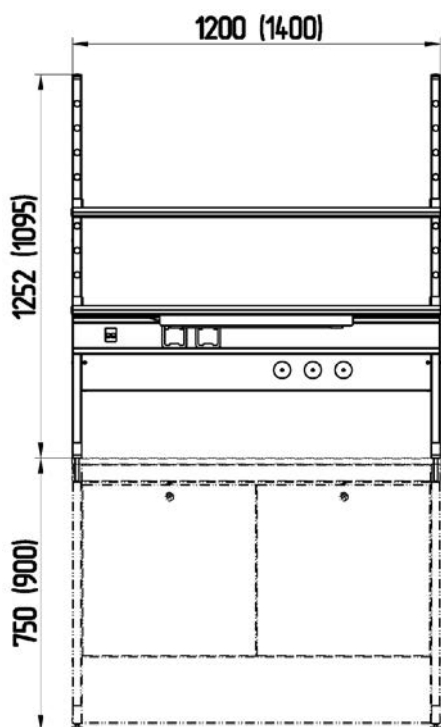

Внимание!

На технологическую стойку может быть установлено до трех кранов с каждой стороны: один кран - для воды со сливной раковиной и два крана, газ или воздух, в различных сочетаниях. На островном столе могут быть установлены только два крана для воды (по одному с каждой стороны).