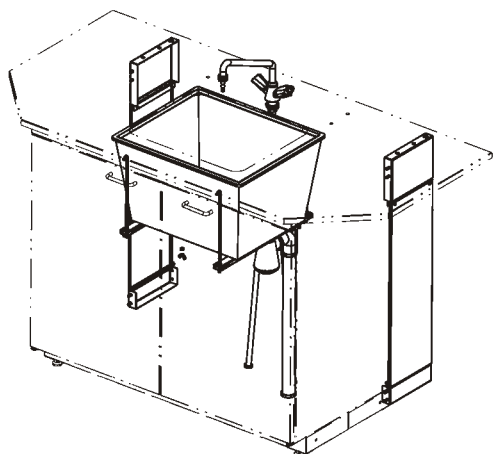

Элементы торцевых и угловых столов с мойками

Комплектации торцевых и угловых столов с мойками

Ком. № 600121