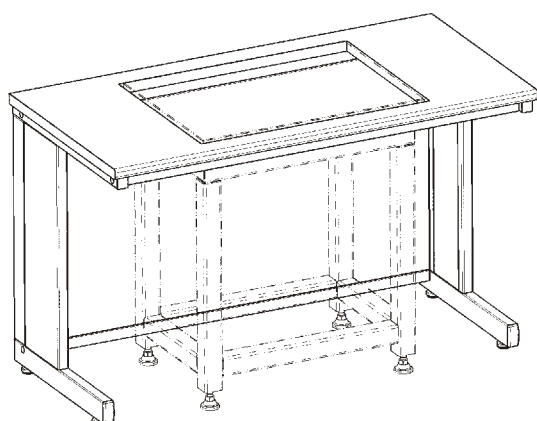

Стол весовой большой (без малого)

Наименование	Столешница	Габариты, мм	Код
Стол весовой большой	Ламинат серый	1200x600x750	214180
Стол весовой большой	LabGrade	1200x600x750	214190