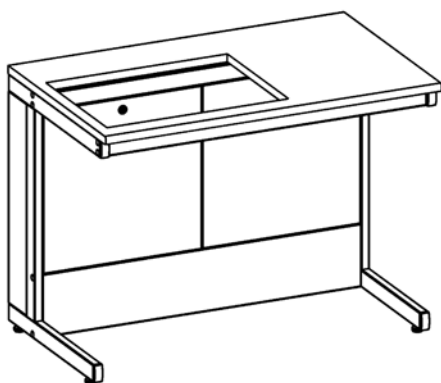

Стол весовой большой (без малого)

Наименование	Столешница	Размеры, мм	Код
Стол весовой большой Н=750 мм	Ламинат серый	1202x750x750	314280
		1402x750x750	314480
Стол весовой большой Н=900 мм	Ламинат серый	1202x750x900	314180
		1402x750x900	314380
Стол весовой большой Н=900 мм	LabGrade	1202x750x900	314190
		1402x750x900	314390