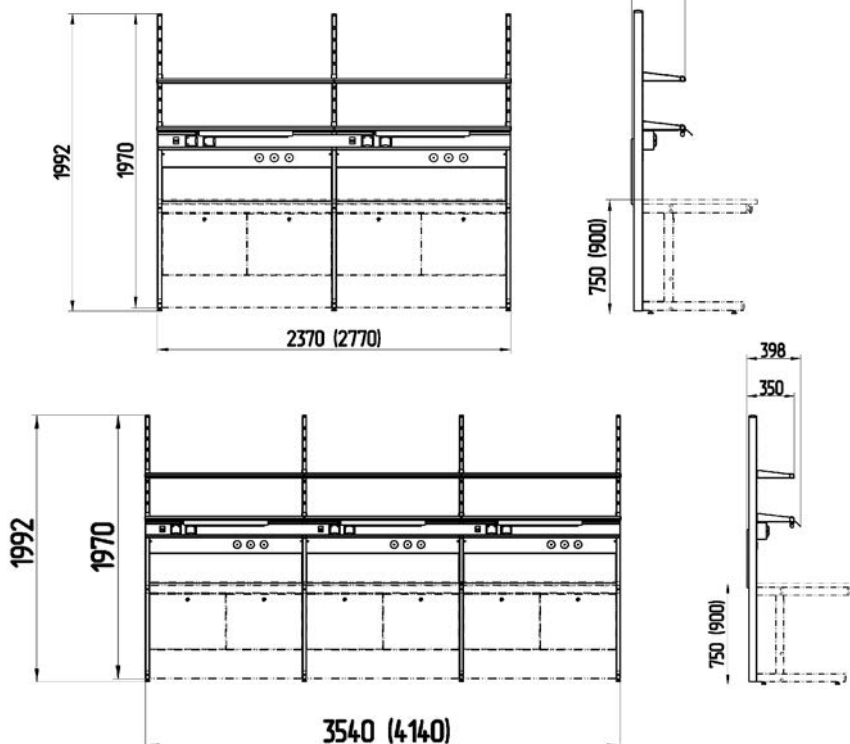

Высота 900мм.

Наименование	Столешница	Размеры, мм	Код
Стол пристенный H=900мм L=1202мм	Ламинат серый	1202x750x900	311180
	Керамика	1202x750x900	311130
	LabGrade	1202x750x900	311190
	Durcon	1202x750x900	311140
	Durcon с бортиком	1216x764x900	311150
	Керамогранит	1202x750x900	311160
Стол пристенный H=900мм L=1402мм	Ламинат серый	1402x750x900	311380
	Керамика	1402x750x900	311330
	LabGrade	1402x750x900	311390
	Durcon	1402x750x900	311340
	Durcon с бортиком	1416x764x900	311350
	Керамогранит	1402x750x900	311360

Высота 900мм.

Наименование	Столешница	Размеры, мм	Код
Стол пристенный двухсекционный H=900мм L=2374мм	Ламинат серый	2374x750x900	311182
	LabGrade	2374x750x900	311192
	Durcon	2374x750x900	311142
	Durcon с бортиком	2388x764x900	311152
	Керамогранит	2374x750x900	311162
Стол пристенный двухсекционный H=900мм L=2774мм	Ламинат серый	2774x750x900	311382
	LabGrade	2774x750x900	311392
	Durcon	2774x750x900	311342
	Durcon с бортиком	2788x764x900	311352
	Керамогранит	2774x750x900	311362

Стойки технологические

Наименование	Размеры, мм	Код
Стойка технологическая для стола пристенного H=750мм	1200x398x1992	342000
	1400x398x1992	342200
Стойка технологическая для стола пристенного H=900мм	1200x398x1992	342100
	1400x398x1992	342300

Стойки технологические

Стойки технологические многосекционные

Наименование	Высота стола	Размеры, мм	Код
Стойка технологическая для стола пристенного двухсекционного	H=750мм	2370x398x1992	342002
		2770x398x1992	342202
	H=900мм	2370x398x1992	342102
		2770x398x1992	342302
Стойка технологическая для стола пристенного трёхсекционного	H=750мм	3540x398x1992	342003
		4140x398x1992	342203
	H=900мм	3540x398x1992	342103
		4140x398x1992	342303