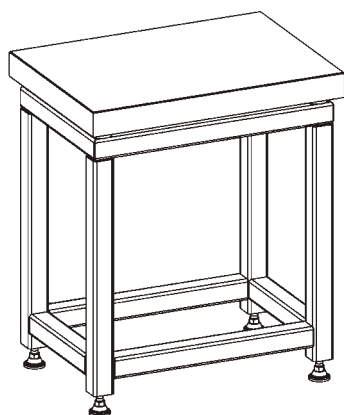

Столы весовые

Стол весовой малый

Наименование	Столешница	Габариты, мм	Код
Стол весовой малый	Гранит	450x630x750	214200