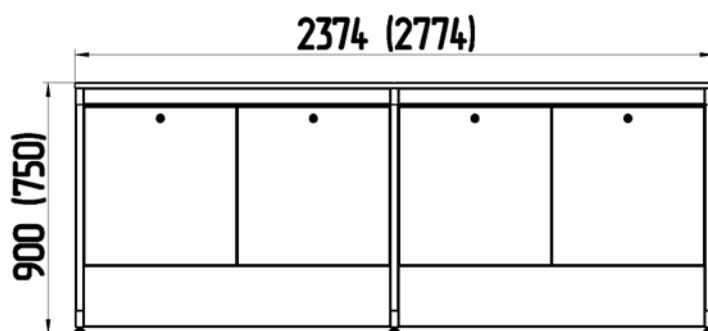

Высота 750мм.

Наименование	Столешница	Размеры, мм	Код
Стол островной двухсекционный H=750мм L=2374мм	Ламинат серый	2374x1500x750	316282
	LabGrade	2374x1500x750	316292
	Durcon	2374x1500x750	316242
	Durcon с бортиком	2388x1514x750	316252
	Керамогранит	2374x1500x750	316262
Стол островной двухсекционный H=750мм L=2774мм	Ламинат серый	2774x1500x750	316482
	LabGrade	2774x1500x750	316492
	Durcon	2774x1500x750	316442
	Durcon с бортиком	2788x1514x750	316452
	Керамогранит	2774x1500x750	316462

Высота 900мм.

Наименование	Столешница	Размеры, мм	Код
Стол островной двухсекционный H=900мм L=2374мм	Ламинат серый	2374x1500x900	316182
	LabGrade	2374x1500x900	316192
	Durcon	2374x1500x900	316142
	Durcon с бортиком	2388x1514x900	316152
	Керамогранит	2374x1500x900	316162
Стол островной двухсекционный H=900мм L=2774мм	Ламинат серый	2774x1500x900	316382
	LabGrade	2774x1500x900	316392
	Durcon	2774x1500x900	316342
	Durcon с бортиком	2788x1514x900	316352
	Керамогранит	2774x1500x900	316362