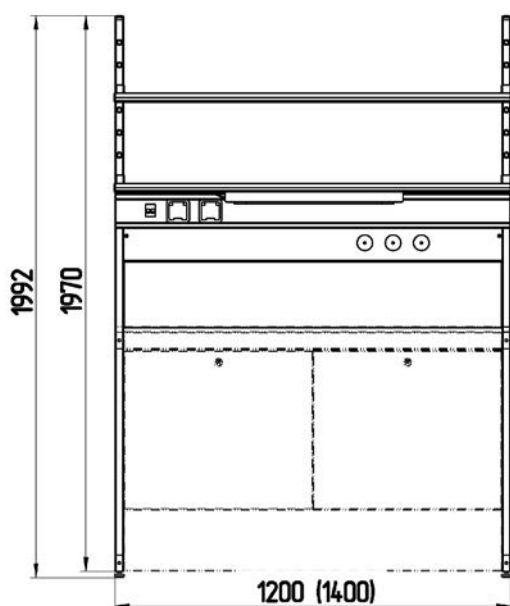

Внимание!

- На технологическую стойку может быть установлено до трех кранов. Один кран для воды со сливной раковиной и два крана, газ или воздух, в различных сочетаниях.
- На столы высотой 750мм и 900мм можно устанавливать только технологические стойки соответствующей высоты.
- Без технологических стоек на столы могут устанавливаться только сервисные стойки, тумбы и титровальные стойки.
- Краны можно установить только с использованием технологических стоек.