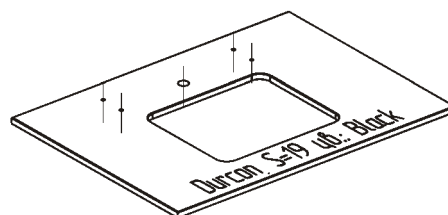

Кат. № 600598