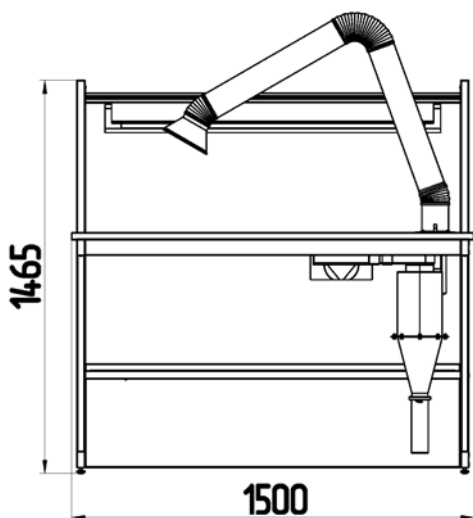

Наименование	Столешница	Размеры, мм	Код
Стол для подготовки проб с вентиляцией	Нержавеющая сталь	1500x924x1465	310020