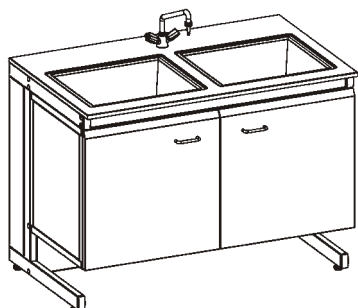

Столы с мойками

Стол с двойной мойкой

Столешница	Размеры, мм	Код
LabGrade, раковина НС	1202x750x900	315492
	1402x750x900	315892
LabGrade, раковина Durcon	1202x750x900	315494
	1402x750x900	315894
Durcon, раковина Durcon	1202x750x900	315444
	1402x750x900	315844
Durcon с бортиком, раковина Durcon	1216x764x900	315454
	1416x764x900	315854

Внимание!

Раковина из нержавеющей стали (НС) не предназначена для работ с кислотами.