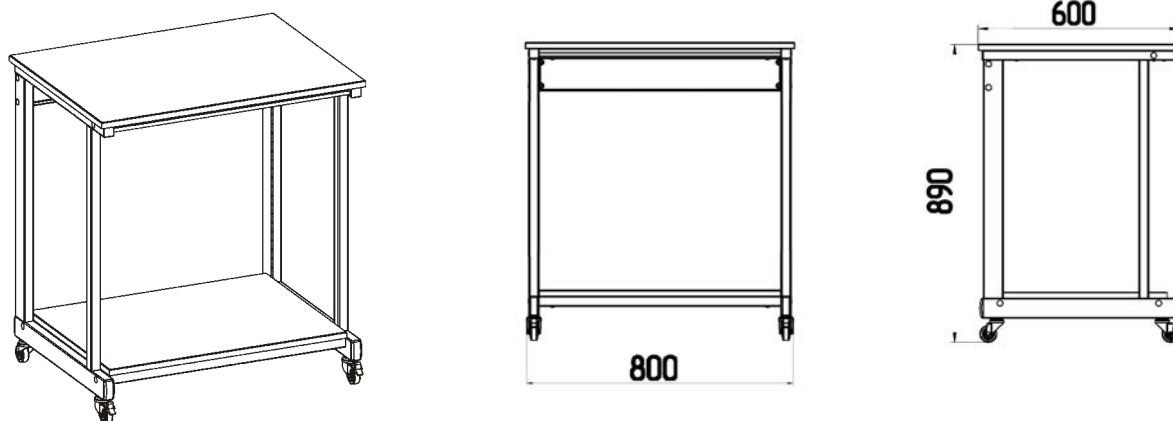

Стол приборный передвижной

Стол приборный передвижной низкий