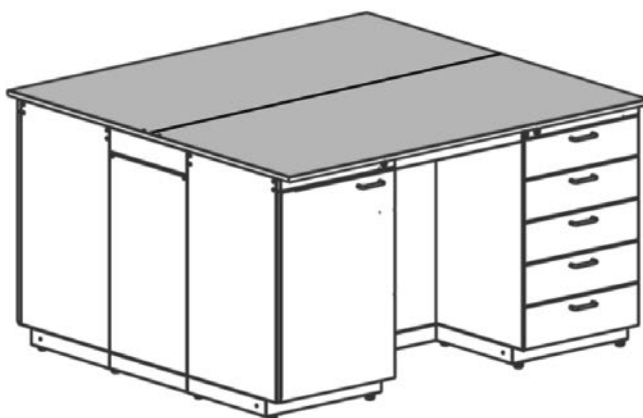

Стол островной 1560 (тумбы с 5-ю ящиками и тумбы с дверью)

Столешницы островных столов стыкуются из двух пристенных.
При желании можно комбинировать столешницы, **но будьте внимательны:** при стыковке столешниц из LabGrade или Durcon с Ламинатом не избежать уступа высотой в 10мм из-за разных толщин столешниц.

Состав изделия	Код	Кол-во
Ламинированная ДСП черная	600512	2
Тумба с 5-ю ящиками	600270	2
Тумба с полками левая	600280	2
Комплектация для островного стола ИНОВА 1560	600006	1