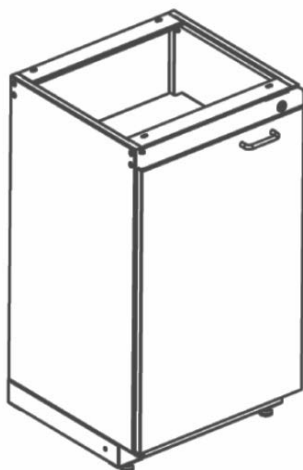

Элементы пристенных и островных столов

Тумбы

Кат. № 600280