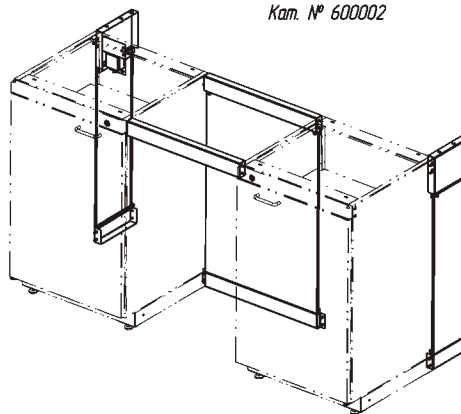

Кат. № 600002

Комплектации необходимы для соединения тумб и силовых стяжек. В комплектации также входят декоративные экраны для закрытия технологических отсеков и крепёж для сборки столов.

Наименование	Код
Комплектация для пристенных столов ИНОВА 1040	600001
Комплектация для пристенных столов ИНОВА 1560	600002