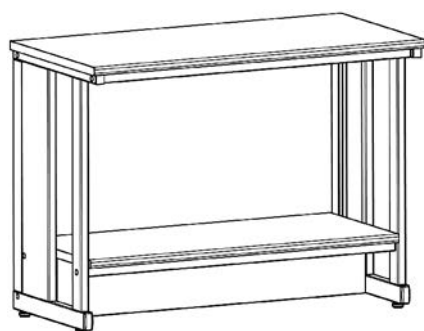

Стол приборный с полкой

Наименование	Столешница	Габариты, мм	Код
Стол приборный с полкой	Ламинат серый	1200x600x900	212380
Стол приборный с полкой	Нержавеющая сталь	1200x600x900	212320
Стол приборный с полкой	Керамика	1200x600x900	212330
Стол приборный с полкой	LabGrade	1200x600x900	212390
Стол приборный с полкой	Durcon	1200x600x900	212340
Стол приборный с полкой	Керамогранит	1200x600x900	212360