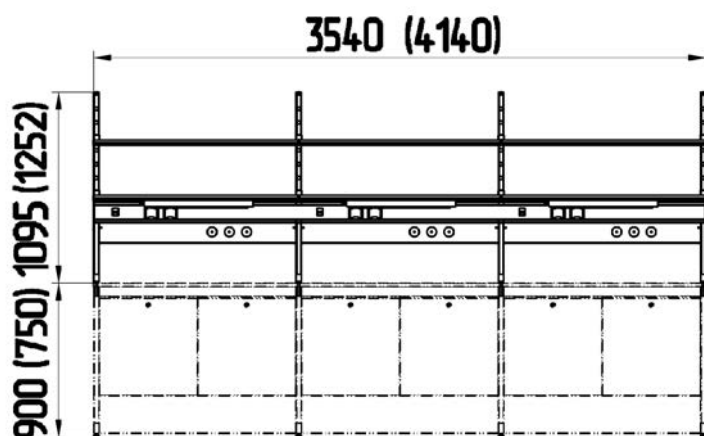

Внимание!

На технологическую стойку одной секции может быть установлено до трех кранов с каждой стороны: один кран - для воды со сливной раковиной и два крана, газ или воздух, в различных сочетаниях. На каждой секции островного стола может быть установлено только два крана для воды с раковиной (по одному с каждой стороны).