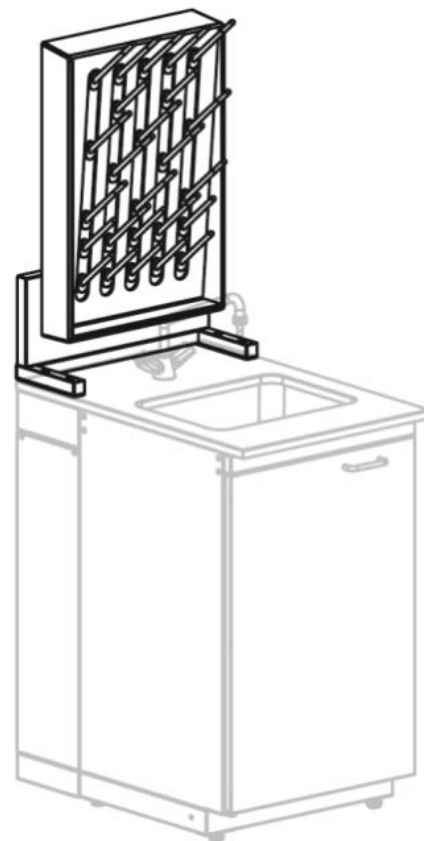

Сушилки

Сушилка настольная

Наименование	Габариты	Код
Сушилка настольная	520x245x785	646100

Предназначена для установки на столешницы:
кат№ 600595, кат№ 600597, кат№ 600598, кат№ 600599

В остальных случаях можно использовать сушилку настенную.

Сушилка настенная

Материал корпуса и держателей- АБС-пластик.
Материал задней стенки- сталь, окрашенная порошковой краской.
Количество держателей- 25шт.
Максимальная нагрузка на держатель- 1кг.
Масса изделия- 5кг.

Внимание!

При пользовании сушилкой следует избегать попадания органических растворителей на корпус и держатели.