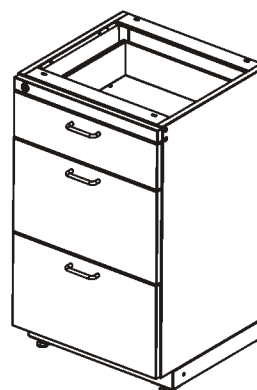

Столешницы

Рабочая поверхность	Размеры	Код
Ламинированная ДСП черная	1560x750	600512

Для стола высотой 900мм.

Тумбы

Для стола высотой 750мм.

Кат. № 600250

Кат. № 600270

Кат. № 600240