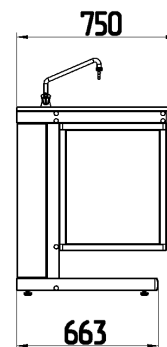

Стол с мойкой (расположение слева)

Столешница	Размеры, мм	Код
LabGrade, раковина НС	1202x750x900	315292
	1402x750x900	315692
LabGrade, раковина Durcon	1202x750x900	315294
	1402x750x900	315694
Durcon, раковина Durcon	1202x750x900	315244
	1402x750x900	315644
Durcon с бортиком, раковина Durcon	1216x764x900	315254
	1416x764x900	315654

Внимание!

Во всех столах с мойками весь объём под столешницей занимает сервисный отсек. Полка нет.