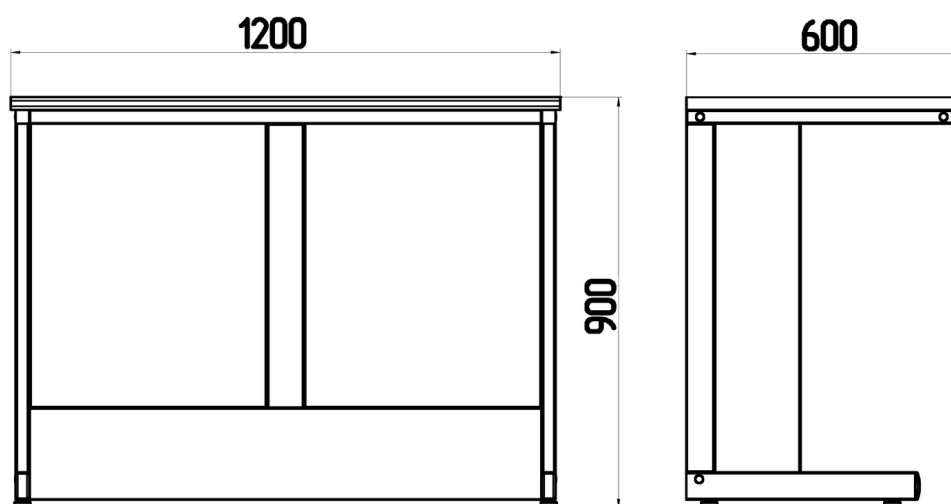

Наименование	Столешница	Габариты, мм	Код
Стол пристенный	Ламинат серый	1200x600x900	211180
Стол пристенный	Нержавеющая сталь	1200x600x900	211120
Стол пристенный	Керамика	1200x600x900	211130
Стол пристенный	LabGrade	1200x600x900	211190
Стол пристенный	Durcon	1200x600x900	211140
Стол пристенный	Керамогранит	1200x600x900	211160