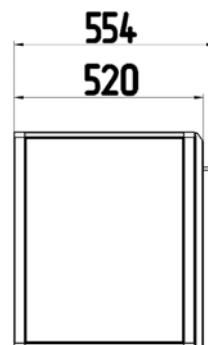

Наименование	Размеры, мм	Код
Тумба двухсекционная с 4-мя ящиками	1200x520x600	332750
Тумба двухсекционная с 4-мя ящиками	1400x520x600	332850
Тумба двухсекционная с полкой, две двери	1200x520x600	332700
Тумба двухсекционная с полкой, две двери	1400x520x600	332800
Тумба двухсекционная без полки, две двери	1200x520x600	332500
Тумба двухсекционная без полки, две двери	1400x520x600	332600