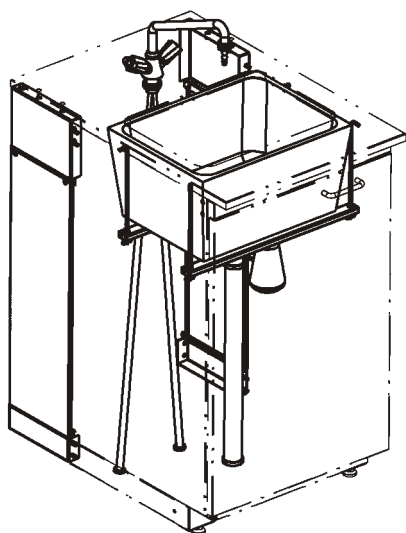

Элементы столов с мойками

Комплектации столов с мойками

Ком. № 600101