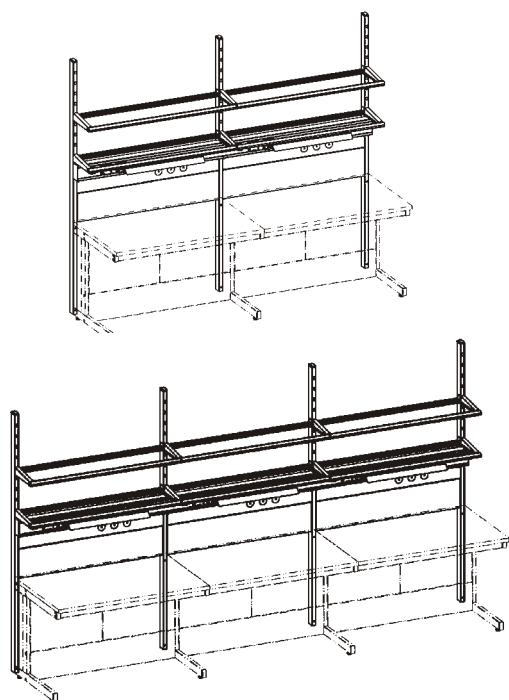

Стойки технологические

Стойки технологические многосекционные

Наименование	Высота стола	Размеры, мм	Код
Стойка технологическая для стола пристенного двухсекционного	H=750мм	2370x398x1992	342002
		2770x398x1992	342202
	H=900мм	2370x398x1992	342102
		2770x398x1992	342302
Стойка технологическая для стола пристенного трёхсекционного	H=750мм	3540x398x1992	342003
		4140x398x1992	342203
	H=900мм	3540x398x1992	342103
		4140x398x1992	342303