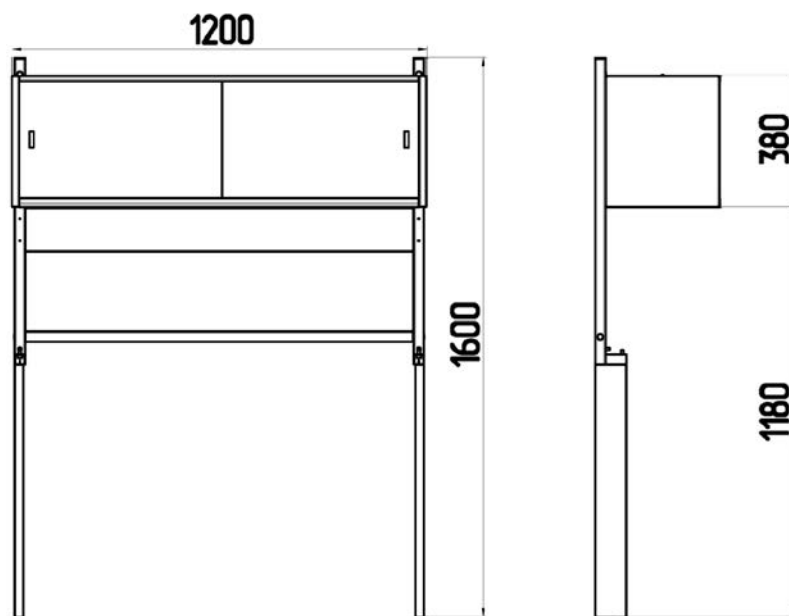

Стойки с полками

Наименование	Габариты, мм	Код
Стойка с полками	1180x210x1600	242200
Стойка с полками для стола-приставки	580x210x1600	242000

Стойки с полками

Стойка с полкой с раздвижными стеклами

Полка с раздвижными стёклами, высотой 380мм, обеспечивает хранение документов, лабораторной посуды и неагрессивных химических реактивов.