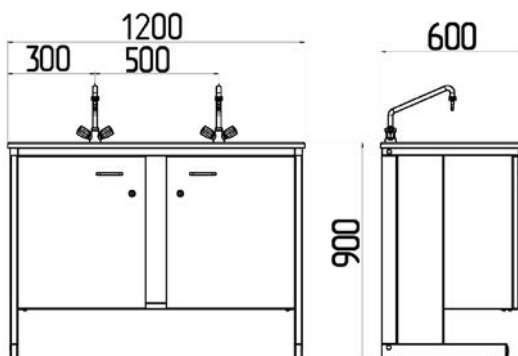

Стол с двойной мойкой и двумя смесителями

Столешница	Габариты, мм	Код
LabGrade, раковина нержавеющая сталь	1200x600x900	215592
Стеклопластик	1200x600x900	215570
Durcon	1200x600x900	215544

Внимание!

Раковина из нержавеющей стали не предназначена для работ с кислотами.

Не допускается использование абразивных материалов для чистки мойки из стеклопластика.