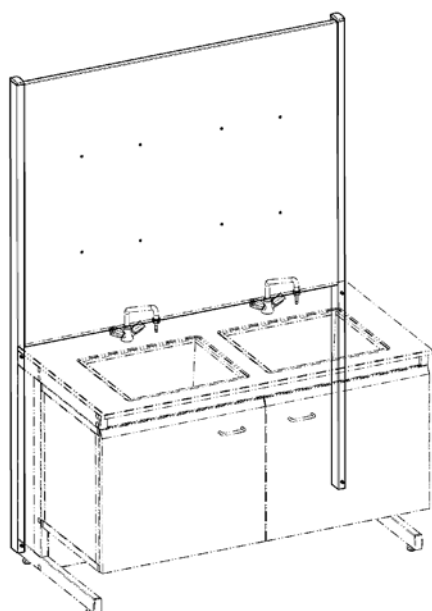

Экран для столов 1400

	Размеры, мм	Код
Экран для столов 1400x750x900	1400x60x1970	346300

Экран состоит из двух вертикальных опор и короба с рёбрами жесткости. В коробах имеются 8 отверстий с заглушками для крепления настенных сушилок. Также завод "МеталлДизайн" производит экраны для столов пристенных высотой 750мм.

	Размеры, мм	Код
Экран для столов 1200x750x750	1200x60x1970	346000
Экран для столов 1400x750x750	1400x60x1970	346200