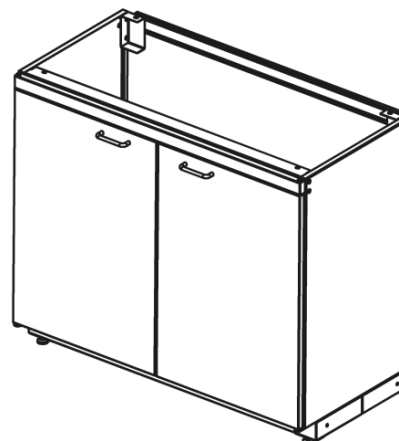

Кат. № 600597

Стол с мойкой пристенный большой

Столешница	Размеры	Код
Durcon черный	1040x750	600598

Кат. № 600598

Тумбы

Тумбы под мойку отличаются от обычных усиленным каркасом и отсутствием замков.

Наименование	Код
Тумба под мойку с левой дверью	600310
Тумба под мойку с правой дверью	600311
Тумба двойная под мойку	600320