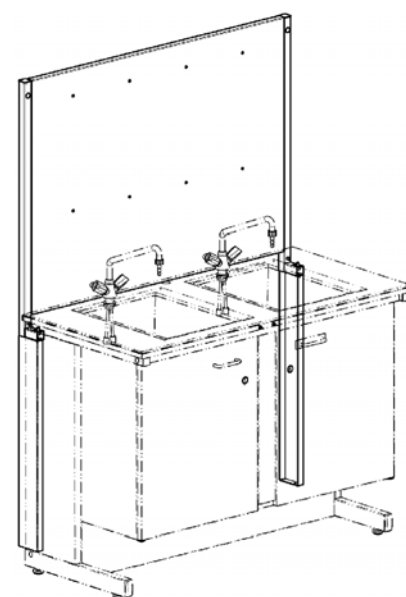

Экран для стола 1200x600x900

Наименование	Габариты, мм	Код
Экран для стола 1200x600x900	1180x93x1612	246200

Экран предназначен для предохранения стен от брызг, а также для установки двух настенных сушилок.