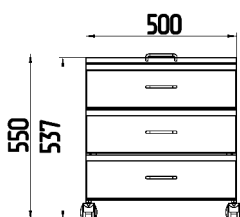

Тумба с 3-мя ящиками