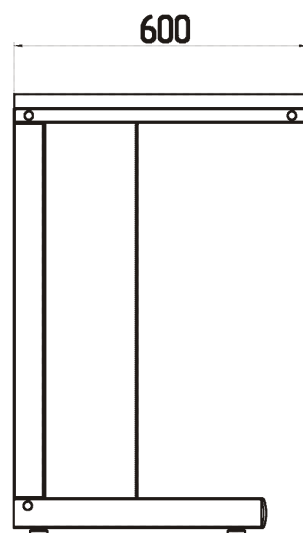

Столы пристенные

Стол пристенный предназначен для проведения физико-химического анализа с использованием соответствующих приборов (рН-метр, спектрофотометр, фотоколориметр и т.п.)

Наименование	Столешница	Габариты, мм	Код
Стол пристенный	Ламинат серый	1200x600x900	211180
Стол пристенный	Нержавеющая сталь	1200x600x900	211120
Стол пристенный	Керамика	1200x600x900	211130
Стол пристенный	LabGrade	1200x600x900	211190
Стол пристенный	Durcon	1200x600x900	211140
Стол пристенный	Керамогранит	1200x600x900	211160

Стол-приставка

Наименование	Столешница	Габариты, мм	Код
Стол-приставка	Ламинат серый	600x600x900	244180
Стол-приставка	LabGrade	600x600x900	244190
Стол-приставка	Durcon	600x600x900	244140
Стол-приставка	Керамогранит	600x600x900	244160