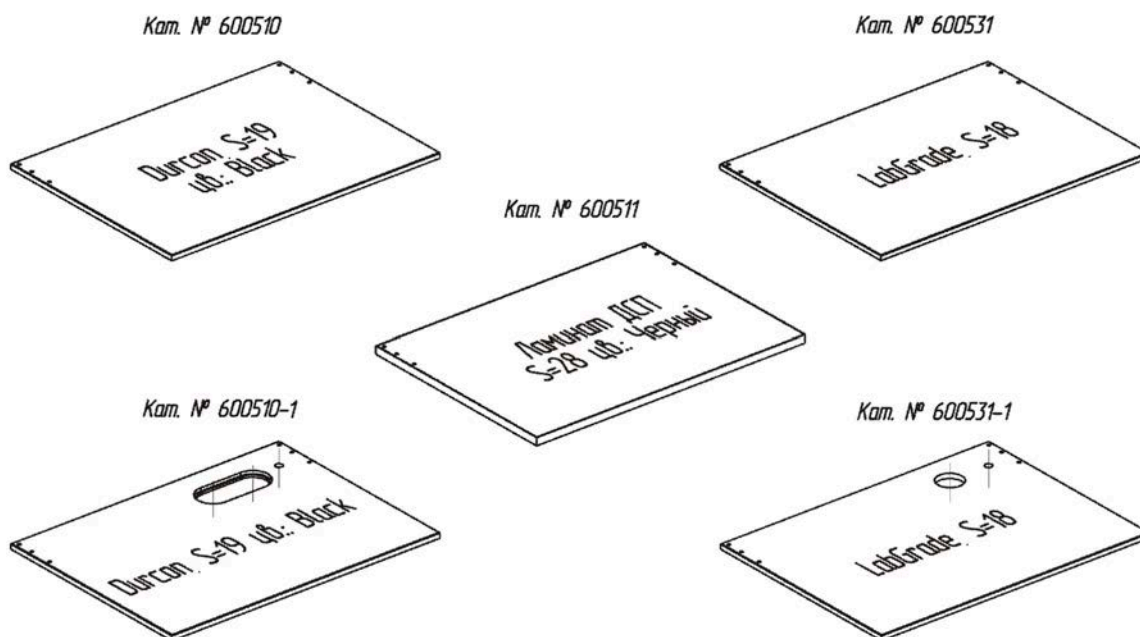

Элементы пристенных и островных столов

Столешницы

Столешницы из ламинированного ДСП имеют износостойкую ПВХ кромку толщиной 2мм.

Столешница	Размеры	Код
Ламинированная ДСП черная	1040x750	600511
Durcon черный	1040x750	600510
LabGrade	1040x750	600531
Durcon черный с отверстием для раковины	1040x750	600510-1
LabGrade с отверстием для раковины	1040x750	600531-1