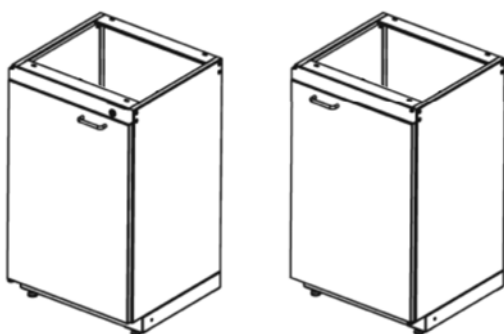

Кат. № 600597

Стол с мойкой пристенный большой

Столешница	Размеры	Код
Durcon черный	1040x750	600598

Кат. № 600598

Тумбы

Тумбы под мойку отличаются от обычных усиленным каркасом и отсутствием замков.

Наименование	Код
Тумба под мойку с левой дверью	600310
Тумба под мойку с правой дверью	600311
Тумба двойная под мойку	600320