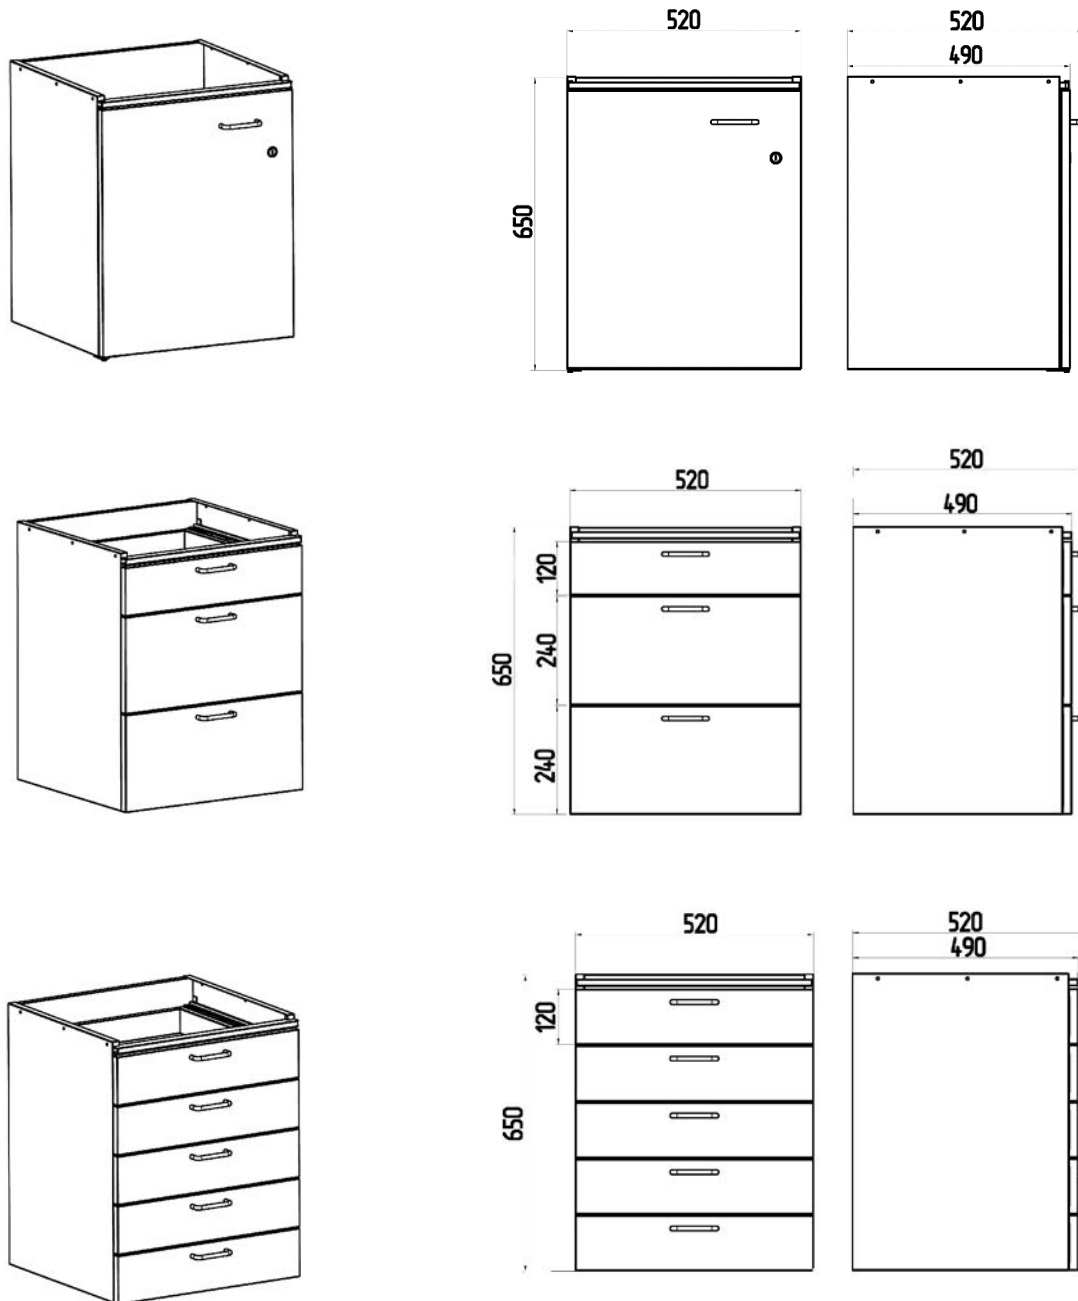

Тумбы

Наименование	Габариты, мм	Код
Тумба (прав.) с дверью, 1 полка	520x520x650	232300
Тумба (лев.) с дверью, 1 полка	520x520x650	232400
Тумба с 3-мя ящиками	520x520x650	232200
Тумба с 5-ю ящиками	520x520x650	232700