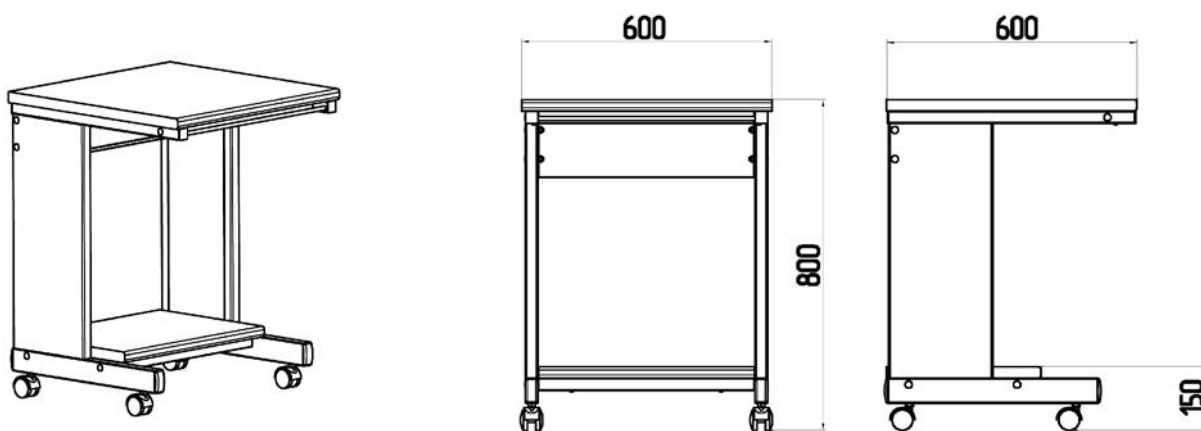

Стол вспомогательные

Стол передвижной

Наименование	Столешница	Габариты, мм	Код
Стол передвижной	Ламинат серый	600x600x800	245180