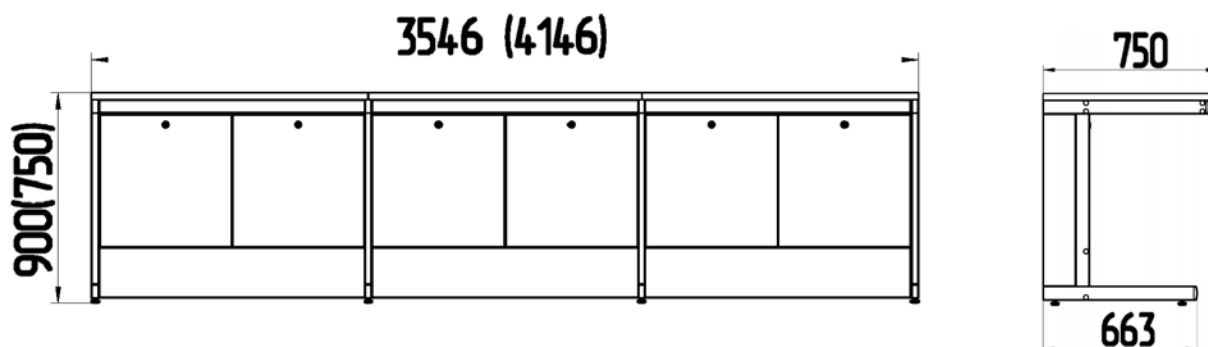

Наименование	Столешница	Размеры, мм	Код
Стол пристенный двухсекционный H=750мм L=2374мм	Ламинат серый	2374x750x750	311282
	LabGrade	2374x750x750	311292
	Durcon	2374x750x750	311242
	Durcon с бортиком	2388x764x750	311252
	Керамогранит	2374x750x750	311262
Стол пристенный двухсекционный H=750мм L=2774мм	Ламинат серый	2774x750x750	311482
	LabGrade	2774x750x750	311492
	Durcon	2774x750x750	311442
	Durcon с бортиком	2788x764x750	311452
	Керамогранит	2774x750x750	311462

Высота 900мм.

Наименование	Столешница	Размеры, мм	Код
Стол пристенный двухсекционный H=900мм L=2374мм	Ламинат серый	2374x750x900	311182
	LabGrade	2374x750x900	311192
	Durcon	2374x750x900	311142
	Durcon с бортиком	2388x764x900	311152
	Керамогранит	2374x750x900	311162
Стол пристенный двухсекционный H=900мм L=2774мм	Ламинат серый	2774x750x900	311382
	LabGrade	2774x750x900	311392
	Durcon	2774x750x900	311342
	Durcon с бортиком	2788x764x900	311352
	Керамогранит	2774x750x900	311362

Столы пристенные

Стол пристенный трёхсекционный

Все пристенные и островные столы имеют места для заземления. Что позволяет их безопасно эксплуатировать с любыми приборами.

Высота 750мм.

Наименование	Столешница	Размеры, мм	Код
Стол пристенный трёхсекционный H=750мм L=3546мм	Ламинат серый	3546x750x750	311283
	LabGrade	3546x750x750	311293
	Durcon	3546x750x750	311243
	Durcon с бортиком	3560x764x750	311253
	Керамогранит	3546x750x750	311263
Стол пристенный трёхсекционный H=750мм L=4146мм	Ламинат серый	4146x750x750	311483
	LabGrade	4146x750x750	311493
	Durcon	4146x750x750	311443
	Durcon с бортиком	4160x764x750	311453
	Керамогранит	4146x750x750	311463