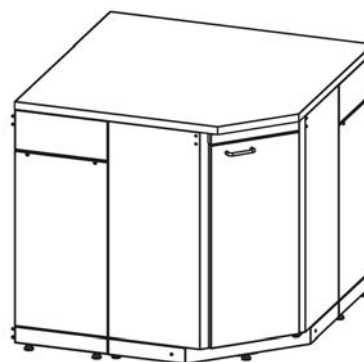

Внутренний угловой стол

Состав изделия	Код	Кол-во
Ламинированная ДСП черная	600535	1
Тумба угловая с правой дверью	600296	1
Комплектация для внутренних угловых столов	600009	1

Внутренние угловые столы необходимы для заполнения углов лабораторий и создания непрерывных рабочих комплексов.