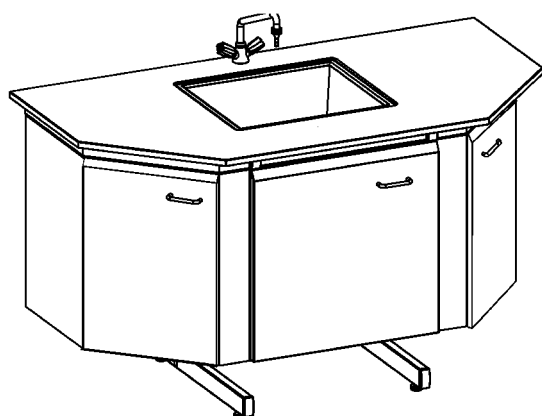

Стол торцевой трёхдверный с мойкой

Столешница	Размеры, мм	Код
LabGrade, раковина НС	1500x800x900	317892
LabGrade, раковина Durcon	1500x800x900	317894
Durcon, раковина Durcon	1500x800x900	317844
Durcon с бортиком, раковина Durcon	1514x807x900	317854

Внимание!

Раковина из нержавеющей стали (НС) не предназначена для работ с кислотами.