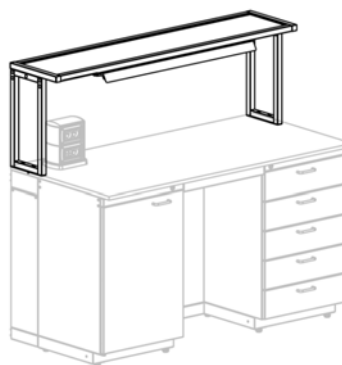

Элементы пристенных и островных столов

Стойки с полкой пристенные

Все стойки в серии Инова оснащены люминесцентными светильниками с экраном.

Питание подводится от клемной коробки, входящей в состав элементов столов.

Наименование	Размеры,мм	Код
Стойка с полкой пристенная ИНОВА 1040	1040x330x530	641100
Стойка с полкой пристенная ИНОВА 1560	1560x330x530	641400