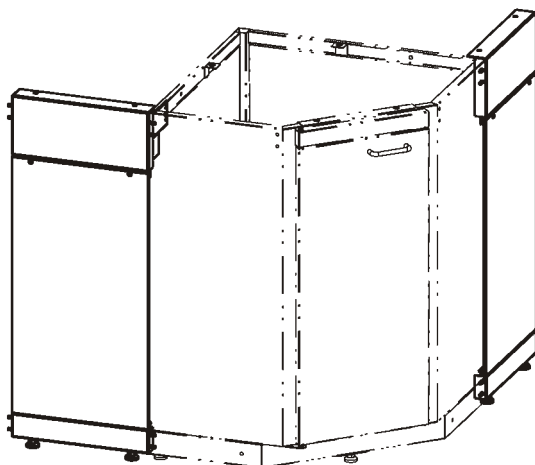

Элементы торцевых и угловых столов

Комплектации торцевых и угловых столов

Ком. № 600009