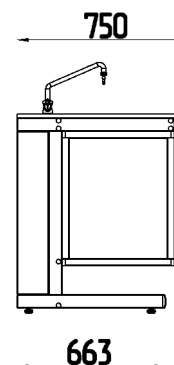

Стол с двойной мойкой и двумя смесителями

Столешница	Размеры, мм	Код
LabGrade, раковины НС	1202x750x900	315592
	1402x750x900	315992
LabGrade, раковины Durcon	1202x750x900	315594
	1402x750x900	315994
Durcon, раковины Durcon	1202x750x900	315544
	1402x750x900	315944
Durcon с бортиком, раковины Durcon	1216x764x900	315554
	1416x764x900	315954

Внимание!

Во всех столах с мойками весь объем под столешницей занимает сервисный отсек. Полка нет.