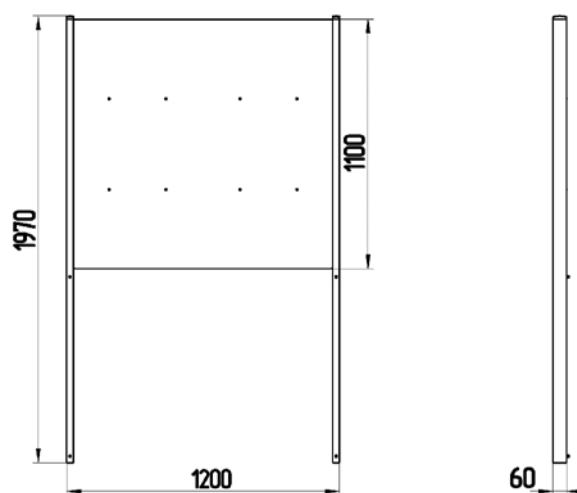

Брызгозащитные экраны

Экран для столов 1200

	Размеры, мм	Код
Экран для столов 1200x750x900	1200x60x1970	346100