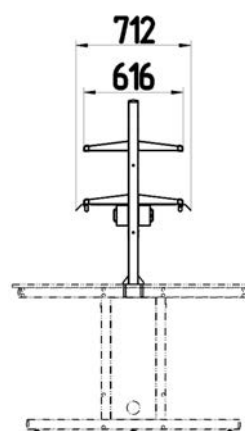

Внимание!

На технологическую стойку одной секции может быть установлено до трех кранов с каждой стороны: один кран - для воды со сливной раковиной и два крана, газ или воздух, в различных сочетаниях. На каждой секции островного стола может быть установлено только два крана для воды с раковиной (по одному с каждой стороны).