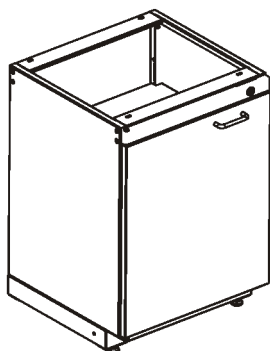

Наименование	Высота стола	Код
Тумба с полками правая	750	600246
Тумба с полками левая	750	600245
Тумба с ящиками	750	600240
Тумба с полками левая	900	600280
Тумба с полками правая	900	600281
Тумба с 3-мя ящиками	900	600250
Тумба с 5-ю ящиками	900	600270