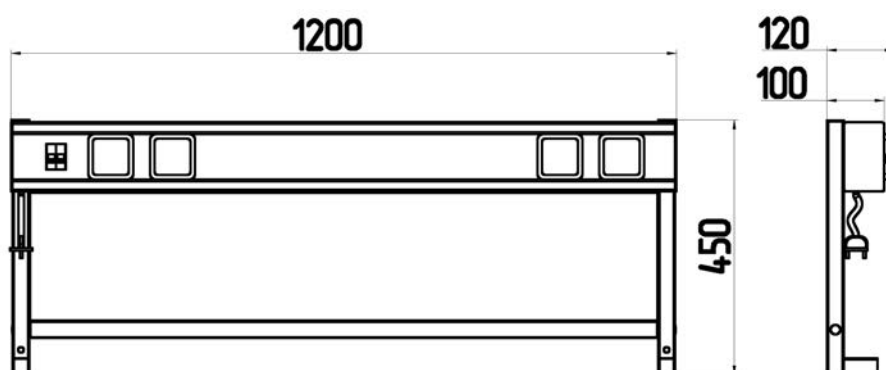

Электрооборудование пристенных столов

Стойки с блоком розеток

Наименование	Габариты	Код
Стойка с блоком розеток (на 2 розетки)	1200x120x450	242102
Стойка с блоком розеток (на 4 розетки)	1200x120x450	242104