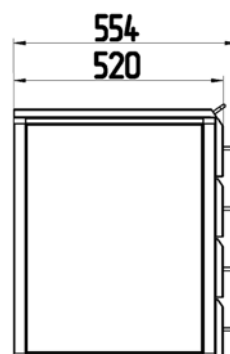

Тумбы

Тумба двухсекционная с 4-мя ящиками

Двухсекционные тумбы с ящиками оснащены полновыкатными направляющими.

Максимальная нагрузка на каждый из ящиков 20кг.

Тумба двухсекционная с полкой

Все тумбы с дверцами серии EuroMax комплектуются усиленными петлями.

Наименование	Размеры, мм	Код
Тумба двухсекционная с 4-мя ящиками	1200x520x600	332750
Тумба двухсекционная с 4-мя ящиками	1400x520x600	332850
Тумба двухсекционная с полкой, две двери	1200x520x600	332700
Тумба двухсекционная с полкой, две двери	1400x520x600	332800
Тумба двухсекционная без полки, две двери	1200x520x600	332500
Тумба двухсекционная без полки, две двери	1400x520x600	332600