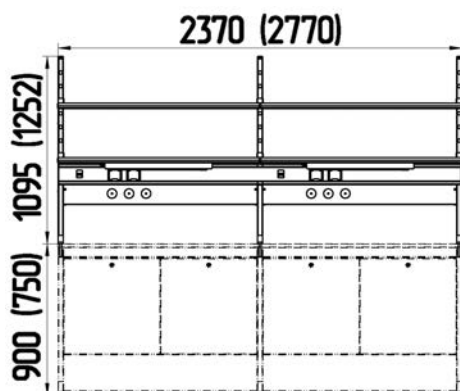

Внимание!

На технологическую стойку одной секции может быть установлено до трех кранов с каждой стороны: один кран - для воды со сливной раковиной и два крана, газ или воздух, в различных сочетаниях. На каждой секции островного стола может быть установлено только два крана для воды с раковиной (по одному с каждой стороны).