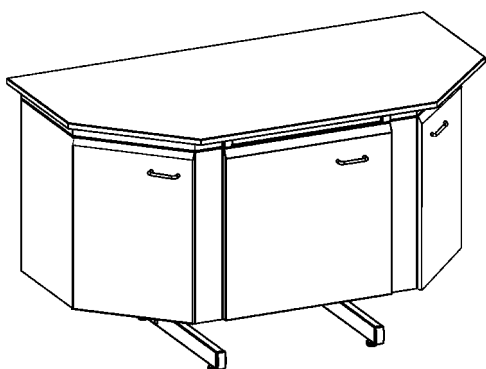

Стол торцевой трёхдверный

	Столешница	Размеры, мм	Код
Стол торцевой	Ламинат серый	1500x800x900	317580
	LabGrade	1500x800x900	317590
	Durcon	1500x800x900	317540
	Durcon с бортиком	1514x807x900	317550
	Керамогранит	1500x800x900	317560
Стол торцевой трёхдверный	Ламинат серый	1500x800x900	317780
	LabGrade	1500x800x900	317790
	Durcon	1500x800x900	317740
	Durcon с бортиком	1514x807x900	317750
	Керамогранит	1500x800x900	317760

В столе торцевом, приборы и вспомогательные материалы можно хранить не только в центральном отсеке, разделённым съёмной полкой, но и в боковых фартуках.