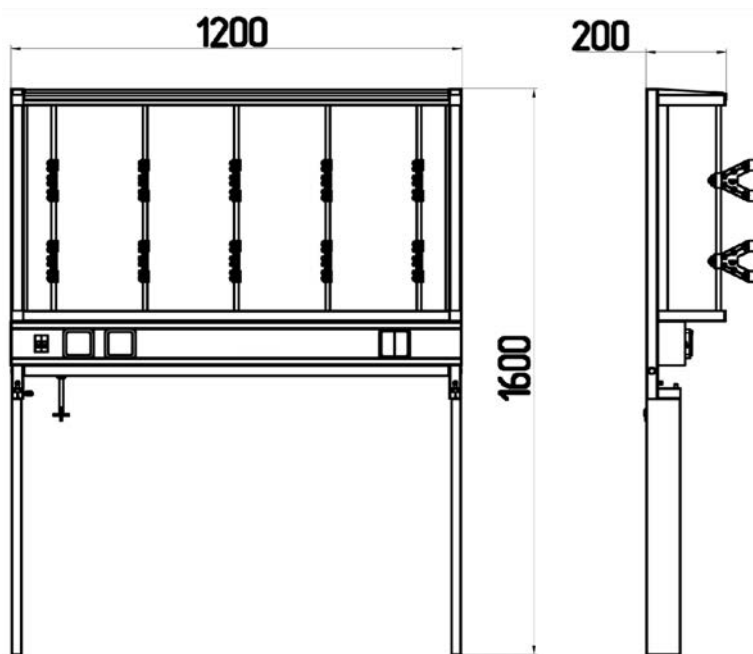

- металлический каркас, окрашенный порошковой краской с полкой для реактивов наверху;
- экран с матовым стеклом, подсвеченный люминесцентными лампами;
- пять стоек из нержавеющей стали с десятью полипропиленовыми лапками для бюреток;
- короб с двумя розетками, автоматом отключения питания и выключателем подсветки.