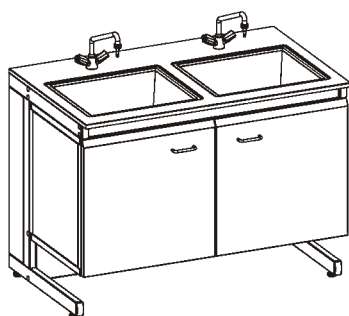

Стол с двойной мойкой и двумя смесителями

Столешница	Размеры, мм	Код
LabGrade, раковины НС	1202x750x900	315592
	1402x750x900	315992
LabGrade, раковины Durcon	1202x750x900	315594
	1402x750x900	315994
Durcon, раковины Durcon	1202x750x900	315544
	1402x750x900	315944
Durcon с бортиком, раковины Durcon	1216x764x900	315554
	1416x764x900	315954

Внимание!

Во всех столах с мойками весь объем под столешницей занимает сервисный отсек. Полка нет.