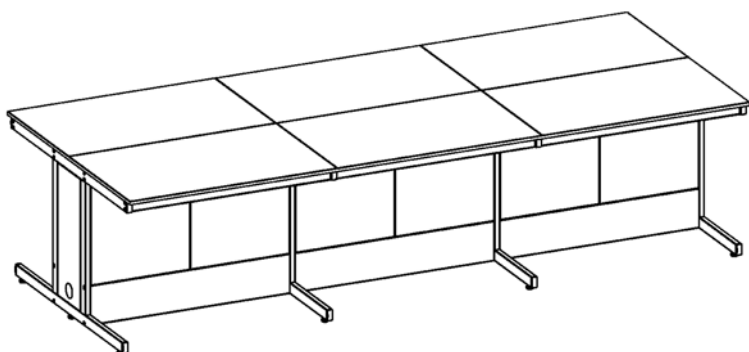

Стол островные

Стол островной трёхсекционный

Мы не ограничиваемся изготовлением трёхсекционных столов, в случае необходимости специалисты нашего завода могут спроектировать и изготовить 4х, 5ти и более секционные столы и технологические стойки к ним.