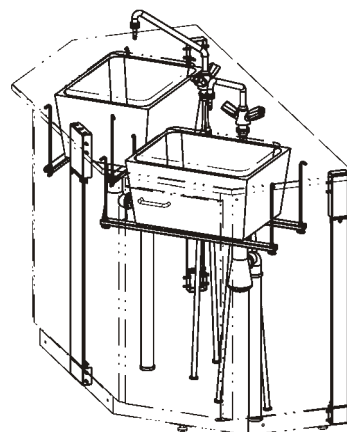

Ком. № 600124