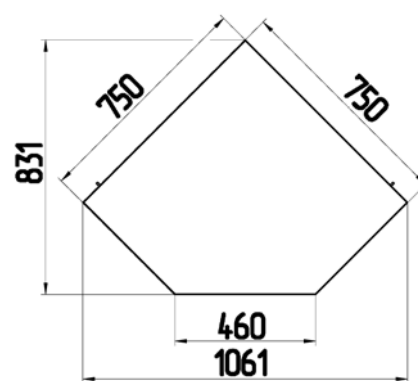

Элементы торцевых и угловых столов

Столешницы

Торцевые столы

Столешницы	Размеры	Код
Ламинированная ДСП черная	1500x750	600545
Durcon черный	1500x750	600544
LabGrade	1500x750	600546

Внешние угловые столы

Столешницы	Размеры	Код
Ламинированная ДСП черная	750x750	600542
Durcon черный	750x750	600541
LabGrade	750x750	600543