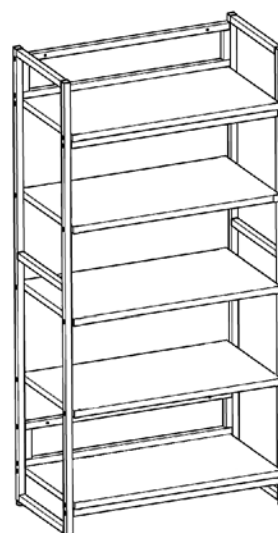

Стеллаж

Наименование	Полки	Габариты	Код
Стеллаж для цветов	Закалённое стекло	1000x540x2000	734000
Стеллаж	Металл	1000x540x2000	634000