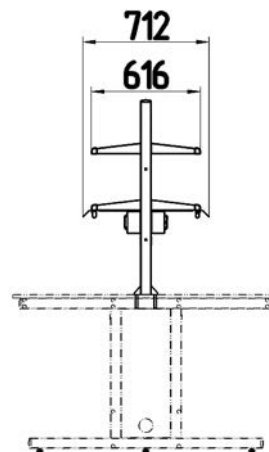

Внимание!

На технологическую стойку одной секции может быть установлено до трех кранов с каждой стороны: один кран - для воды со сливной раковиной и два крана, газ или воздух, в различных сочетаниях. На каждой секции островного стола может быть установлено только два крана для воды с раковиной (по одному с каждой стороны).