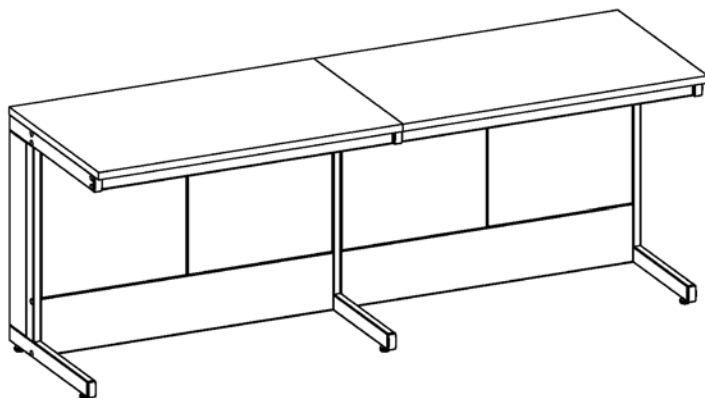

В разработке использовались:
BSEN 13150, BS 3202, DIN 12916, 12918, 12920.

Столы пристенные

Базовый модуль химических столов данной серии:

- прочный металлический каркас, окрашенный порошковой краской;
- высота 900 и 750 мм;
- шесть вариантов материалов столешниц;
- максимальная нагрузка на стол до 300 кг;
- регулируемые опоры и съемные передние экраны для доступа к коммуникациям;
- возможность заказа многосекционных столов;
- возможность установки подвесных тумб, технологических стоек с полками и электрикой, кранов для газа или воды с раковиной, а так же титровальной стойки.

**Высота 750мм.**

Наименование	Столешница	Размеры, мм	Код
Стол пристенный H=750мм L=1202мм	Ламинат серый	1202x750x750	311280
	Керамика	1202x750x750	311230
	LabGrade	1202x750x750	311290
	Durcon	1202x750x750	311240
	Durcon с бортиком	1216x764x750	311250
	Керамогранит	1202x750x750	311260
Стол пристенный H=750мм L=1402мм	Ламинат серый	1402x750x750	311480
	Керамика	1402x750x750	311430
	LabGrade	1402x750x750	311490
	Durcon	1402x750x750	311440
	Durcon с бортиком	1416x764x750	311450
	Керамогранит	1402x750x750	311460

Высота 900мм.

Наименование	Столешница	Размеры, мм	Код
Стол пристенный H=900мм L=1202мм	Ламинат серый	1202x750x900	311180
	Керамика	1202x750x900	311130
	LabGrade	1202x750x900	311190
	Durcon	1202x750x900	311140
	Durcon с бортиком	1216x764x900	311150
	Керамогранит	1202x750x900	311160
Стол пристенный H=900мм L=1402мм	Ламинат серый	1402x750x900	311380
	Керамика	1402x750x900	311330
	LabGrade	1402x750x900	311390
	Durcon	1402x750x900	311340
	Durcon с бортиком	1416x764x900	311350
	Керамогранит	1402x750x900	311360

Столы пристенные

Стол пристенный двухсекционный

Все пристенные и островные столы комплектуются регулируемыми по высоте опорами, позволяющими выставить рабочую поверхность абсолютно горизонтально.

Высота 750мм.