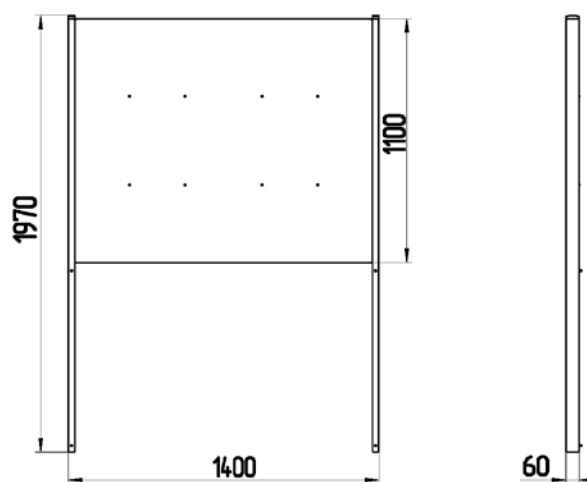

Экран для столов 1400

	Размеры, мм	Код
Экран для столов 1400x750x900	1400x60x1970	346300

Экран состоит из двух вертикальных опор и короба с рёбрами жесткости. В коробах имеются 8 отверстий с заглушками для крепления настенных сушилок. Также завод "МеталлДизайн" производит экраны для столов пристенных высотой 750мм.

	Размеры, мм	Код
Экран для столов 1200x750x750	1200x60x1970	346000
Экран для столов 1400x750x750	1400x60x1970	346200