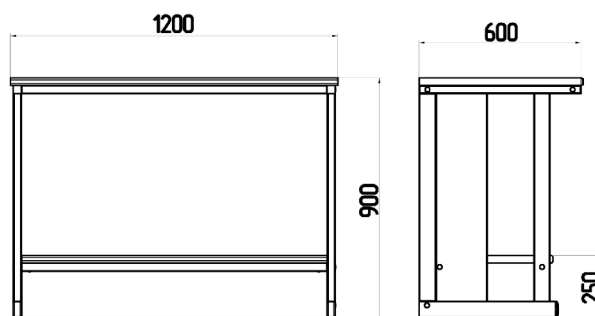

Стол приборный с полкой

Наименование	Столешница	Габариты, мм	Код
Стол приборный с полкой	Ламинат серый	1200x600x900	212380
Стол приборный с полкой	Нержавеющая сталь	1200x600x900	212320
Стол приборный с полкой	Керамика	1200x600x900	212330
Стол приборный с полкой	LabGrade	1200x600x900	212390
Стол приборный с полкой	Durcon	1200x600x900	212340
Стол приборный с полкой	Керамогранит	1200x600x900	212360