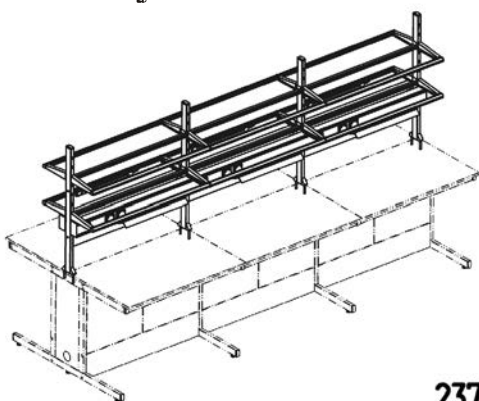

Стойки технологические для островных столов

Стойки технологические для многосекционных островных столов

Наименование	Высота стола	Размеры, мм	Код
Стойка технологическая для стола островного двухсекционного	H=750мм	2370x712x1252	342702
		2770x712x1252	342802
	H=900мм	2370x712x1095	342502
		2770x712x1095	342602
Стойка технологическая для стола островного трёхсекционного	H=750мм	3540x712x1252	342703
		4140x712x1252	342803
	H=900мм	3540x712x1095	342503
		4140x712x1095	342603