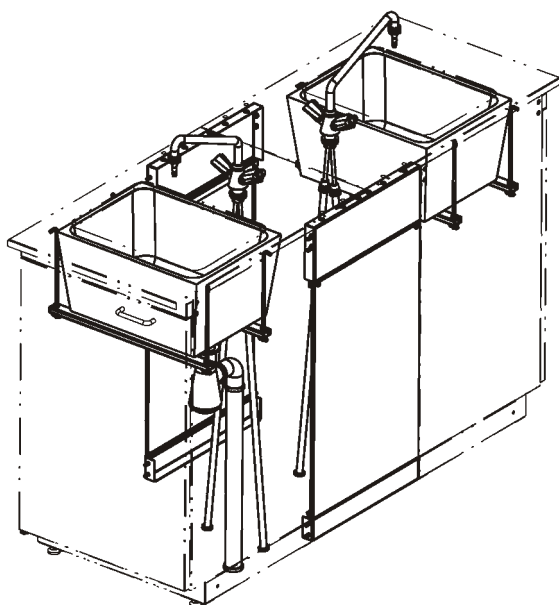

Элементы столов с мойками

Комплектации столов с мойками

Ком. № 600101

Ком. № 600118

Ком. № 600103

В элементы столов с мойкой, помимо экранов, крепежа и стяжек, входят сливные раковины с сантехническим оборудованием и смесители с подводкой.