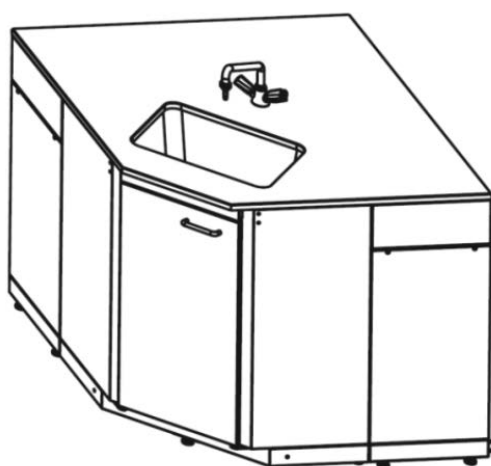

Внутренний угловой стол с мойкой

Состав изделия	Код	Кол-во
Dircon черный	600599	1
Тумба угловая под мойку с левой дверью	600300	1
Комплектация внутренних угловых столов с мойкой	600107	1