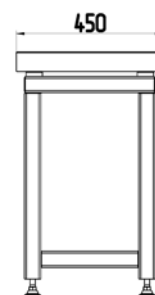

Столы весовые

Стол весовой малый

Наименование	Столешница	Код
Стол весовой малый Н=750 мм	Гранит	214200
Стол весовой малый Н=900 мм	Гранит	314200