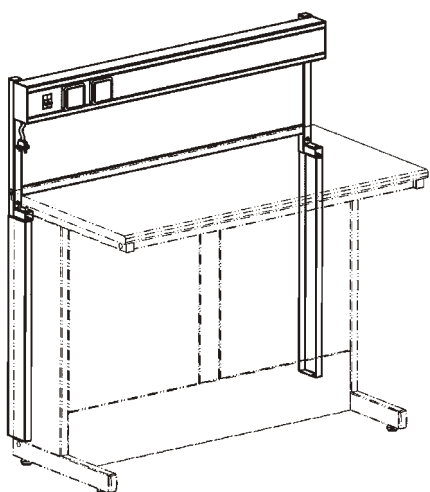

Электрооборудование пристенных столов

Стойки с блоком розеток

Наименование	Габариты	Код
Стойка с блоком розеток (на 2 розетки)	1200x120x450	242102
Стойка с блоком розеток (на 4 розетки)	1200x120x450	242104