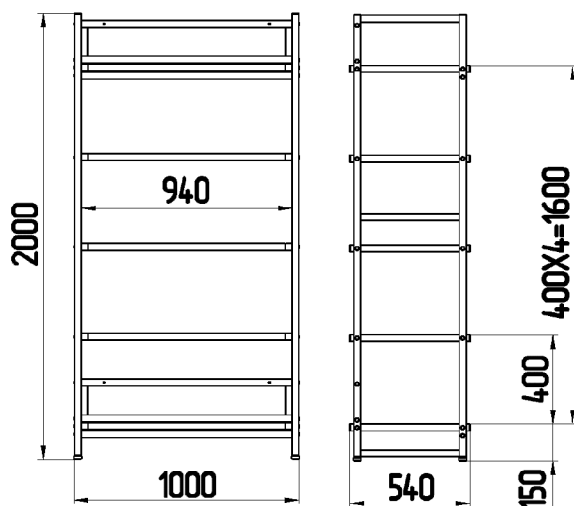

Стеллажи

Стеллаж для цветов