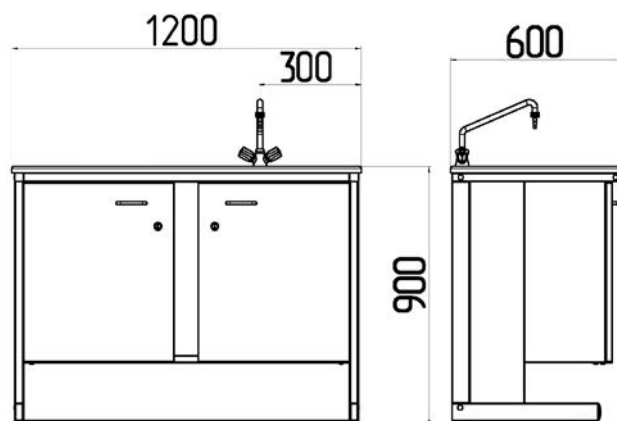

Стол с одинарной правой мойкой

Столешница	Габариты	Код
LabGrade, раковина нержавеющая сталь	1200x600x900	215392
Стеклопластик	1200x600x900	215370
Durcon	1200x600x900	215344

Внимание!

Раковина из нержавеющей стали не предназначена для работ с кислотами.

Не допускается использование абразивных материалов для чистки мойки из стеклопластика.