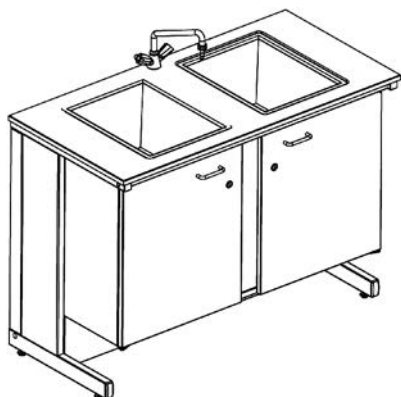

Столы с мойками

Стол с двойной мойкой

Столешница	Габариты, мм	Код
LabGrade, раковина нержавеющая сталь	1200x600x900	215492
Стеклопластик	1200x600x900	215470
Durcon	1200x600x900	215444