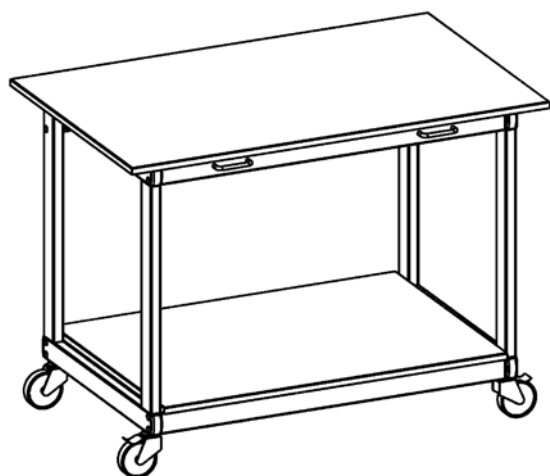

Стол приборный передвижной

Высотой 750мм.

Наименование	Столешница	Размеры, мм	Код
Стол приборный передвижной H=750мм L=1202мм	Ламинат серый/LabGrade	1202x750x750	312280
	Керамика/LabGrade	1202x750x750	312230
	LabGrade/LabGrade	1202x750x750	312290
	Durcon/LabGrade	1202x750x750	312240
	Durcon с бортиком/LabGrade	1202x750x750	312250
	Керамогранит/LabGrade	1202x750x750	312260
Стол приборный передвижной H=750мм L=1402мм	Ламинат серый/LabGrade	1402x750x750	312480
	Керамика/LabGrade	1402x750x750	312430
	LabGrade/LabGrade	1402x750x750	312490
	Durcon/LabGrade	1402x750x750	312440
	Durcon с бортиком/LabGrade	1402x750x750	312450
	Керамогранит/LabGrade	1402x750x750	312460

Высотой 900мм.

Наименование	Столешница	Размеры, мм	Код
Стол приборный передвижной H=900мм L=1202мм	Ламинат серый/LabGrade	1202x750x900	312180
	Керамика/LabGrade	1202x750x900	312130
	LabGrade/LabGrade	1202x750x900	312190
	Durcon/LabGrade	1202x750x900	312140
	Durcon с бортиком/LabGrade	1202x750x900	312150
	Керамогранит/LabGrade	1202x750x900	312160
Стол приборный передвижной H=900мм L=1402мм	Ламинат серый/LabGrade	1402x750x900	312380
	Керамика/LabGrade	1402x750x900	312330
	LabGrade/LabGrade	1402x750x900	312390
	Durcon/LabGrade	1402x750x900	312340
	Durcon с бортиком/LabGrade	1402x750x900	312350
	Керамогранит/LabGrade	1402x750x900	312360