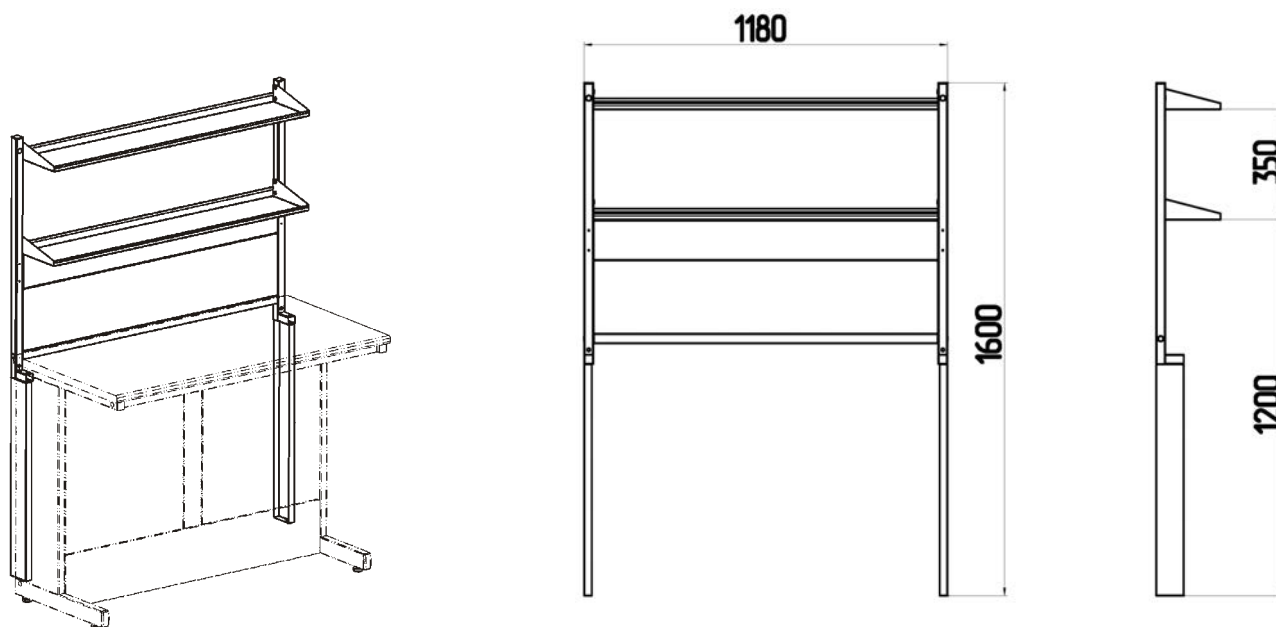

Стойки с полками

Наименование	Габариты, мм	Код
Стойка с полками	1180x210x1600	242200
Стойка с полками для стола-приставки	580x210x1600	242000