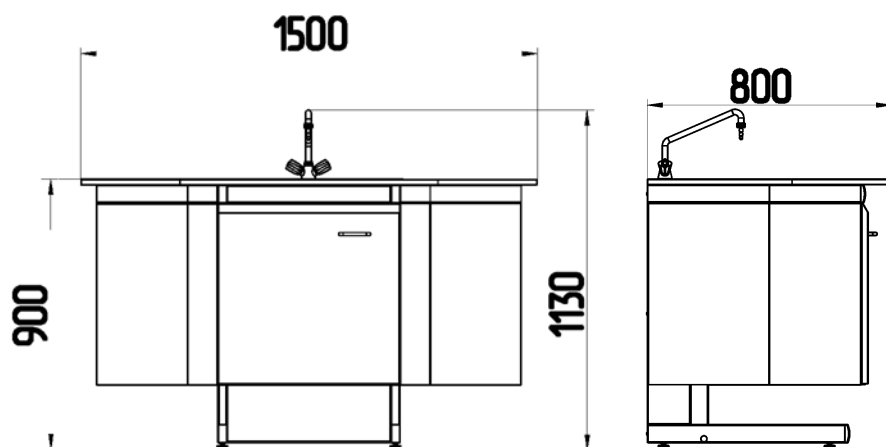

Весь объём под столешницей занимает сервисный отсек, за счёт чего обеспечивается прекрасный доступ к коммуникациям.

Справа и слева от дверцы, в фартуках, имеются отсеки для хранения.