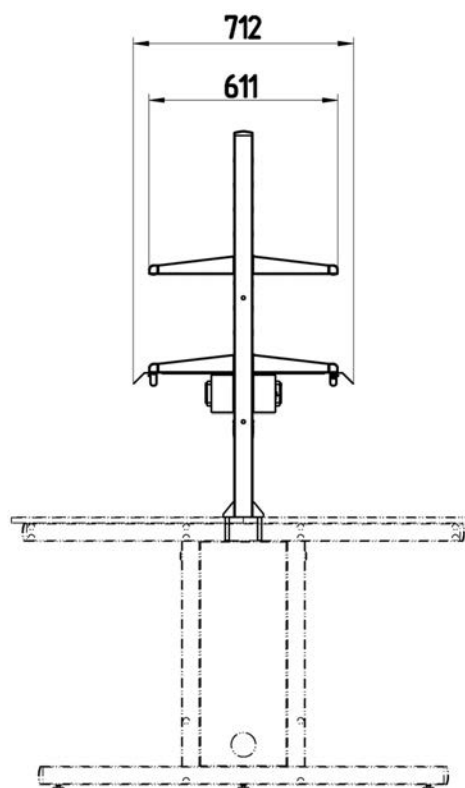

Внимание!

На технологическую стойку может быть установлено до трех кранов с каждой стороны: один кран - для воды со сливной раковиной и два крана, газ или воздух, в различных сочетаниях. На островном столе могут быть установлены только два крана для воды (по одному с каждой стороны).