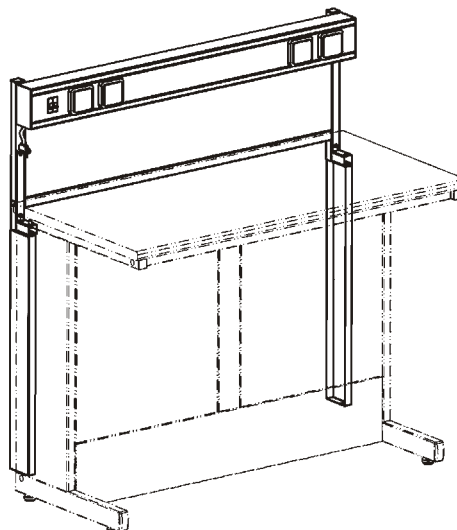

Электрооборудование пристенных столов

Стойки с блоком розеток

Наименование	Габариты	Код
Стойка с блоком розеток (на 2 розетки)	1200x120x450	242102
Стойка с блоком розеток (на 4 розетки)	1200x120x450	242104