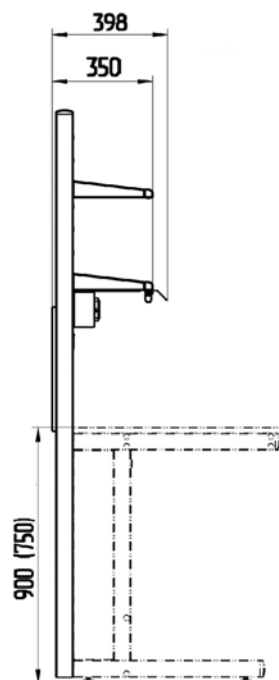

Внимание!

- На технологическую стойку может быть установлено до трех кранов. Один кран для воды со сливной раковиной и два крана, газ или воздух, в различных сочетаниях.
- На столы высотой 750мм и 900мм можно устанавливать только технологические стойки соответствующей высоты.
- Без технологических стоек на столы могут устанавливаться только сервисные стойки, тумбы и титровальные стойки.
- Краны можно установить только с использованием технологических стоек.