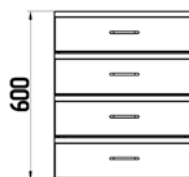

Тумба с 4-мя ящиками

Наименование	Размеры, мм	Код
Тумба под ёмкость, левая дверца	500x520x600	332000
Тумба под ёмкость, правая дверца	500x520x600	332100
Тумба с полкой, левая дверца	500x520x600	332400
Тумба с полкой, правая дверца	500x520x600	332300
Тумба с 3-мя ящиками (подкатная-подвесная)	500x520x450(550)	332200
Тумба с 4-мя ящиками (подкатная-подвесная)	500x520x600(700)	332900
Тумба с 4-мя ящиками Люкс (подкатная-подвесная)	500x520x600(700)	332950

Внимание!

Тумбы высотой 600мм. предназначены для подвеса на столы высотой 900мм.

Двухсекционные тумбы предназначены для подвешивания к столам соответствующей ширины.