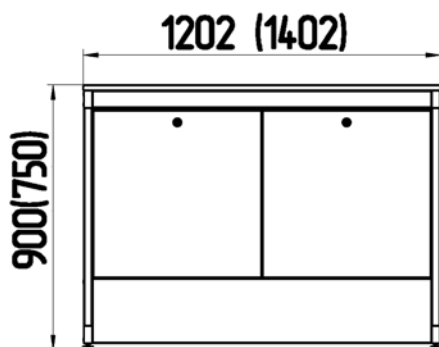

Наименование	Столешница	Размеры, мм	Код
Стол пристенный двухсекционный H=750мм L=2374мм	Ламинат серый	2374x750x750	311282
	LabGrade	2374x750x750	311292
	Durcon	2374x750x750	311242
	Durcon с бортиком	2388x764x750	311252
	Керамогранит	2374x750x750	311262
Стол пристенный двухсекционный H=750мм L=2774мм	Ламинат серый	2774x750x750	311482
	LabGrade	2774x750x750	311492
	Durcon	2774x750x750	311442
	Durcon с бортиком	2788x764x750	311452
	Керамогранит	2774x750x750	311462

Высота 900мм.

Наименование	Столешница	Размеры, мм	Код
Стол пристенный двухсекционный H=900мм L=2374мм	Ламинат серый	2374x750x900	311182
	LabGrade	2374x750x900	311192
	Durcon	2374x750x900	311142
	Durcon с бортиком	2388x764x900	311152
	Керамогранит	2374x750x900	311162
Стол пристенный двухсекционный H=900мм L=2774мм	Ламинат серый	2774x750x900	311382
	LabGrade	2774x750x900	311392
	Durcon	2774x750x900	311342
	Durcon с бортиком	2788x764x900	311352
	Керамогранит	2774x750x900	311362

Столы островные

Во всех островных столах имеется специальная заглушка, расположенная в опорах стола (как справа, так и слева), предназначенная для подвода необходимых коммуникаций.

**Высота 750мм.**

Наименование	Столешница	Размеры, мм	Код
Стол островной H=750мм L=1202мм	Ламинат серый	1202x1500x750	316280
	LabGrade	1202x1500x750	316290
	Durcon	1202x1500x750	316240
	Durcon с бортиком	1216x1514x750	316250
	Керамогранит	1202x1500x750	316260
Стол островной H=750мм L=1402мм	Ламинат серый	1402x1500x750	316480
	LabGrade	1402x1500x750	316490
	Durcon	1402x1500x750	316440
	Durcon с бортиком	1416x1514x750	316450
	Керамогранит	1402x1500x750	316460