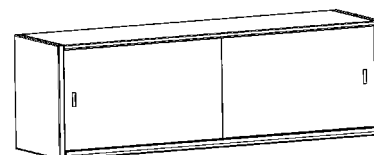

Полка с раздвижными стеклами (для установки на стене)

Наименование	Габариты, мм	Масса, кг	Код
Полка с раздвижными стёклами	1200x330x380	29	241100